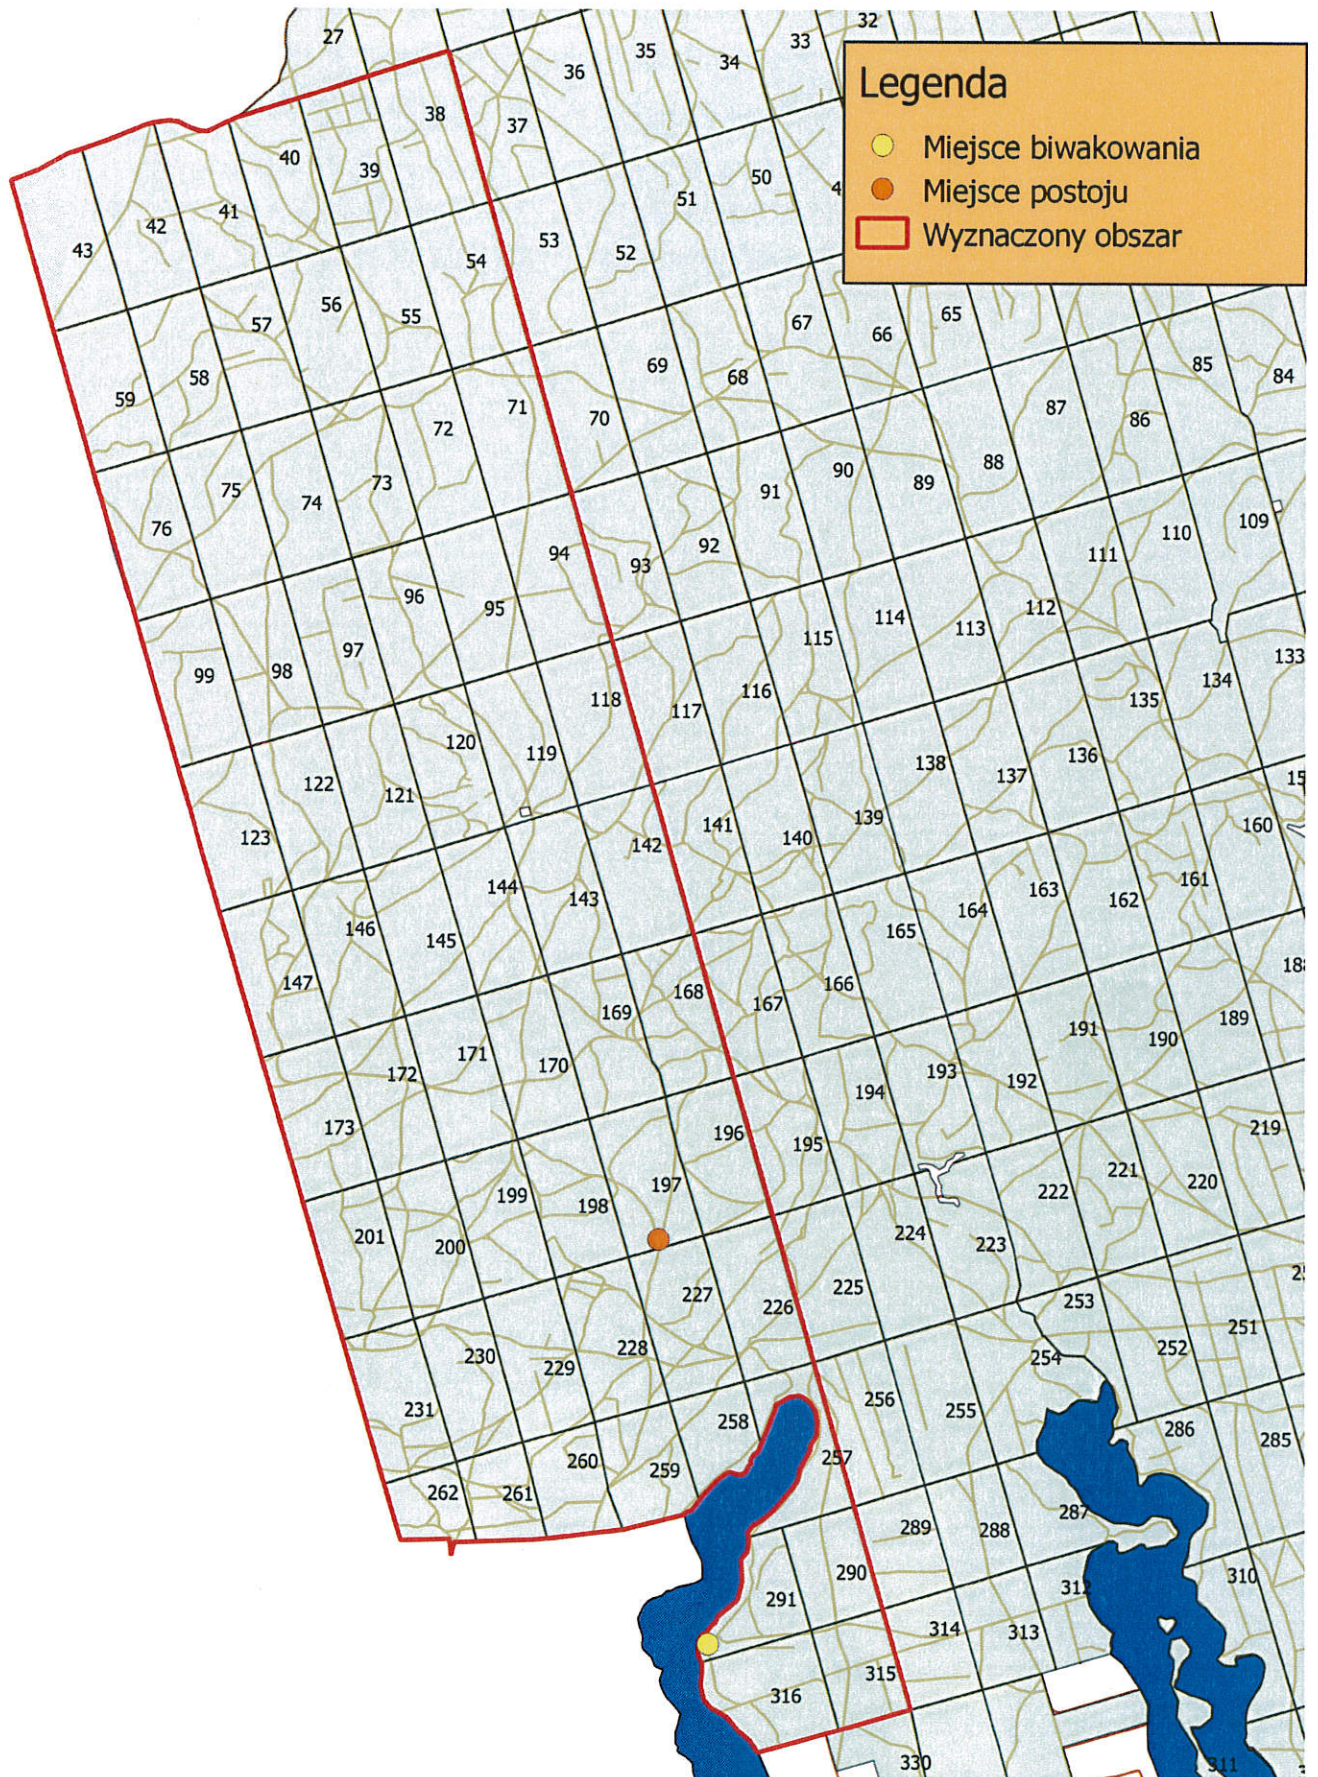

# Nadleśnictwo Sieraków

Wytypowany obszar do uprawiania bushcraftu i survivalu  
Powierzchnia : 1737ha