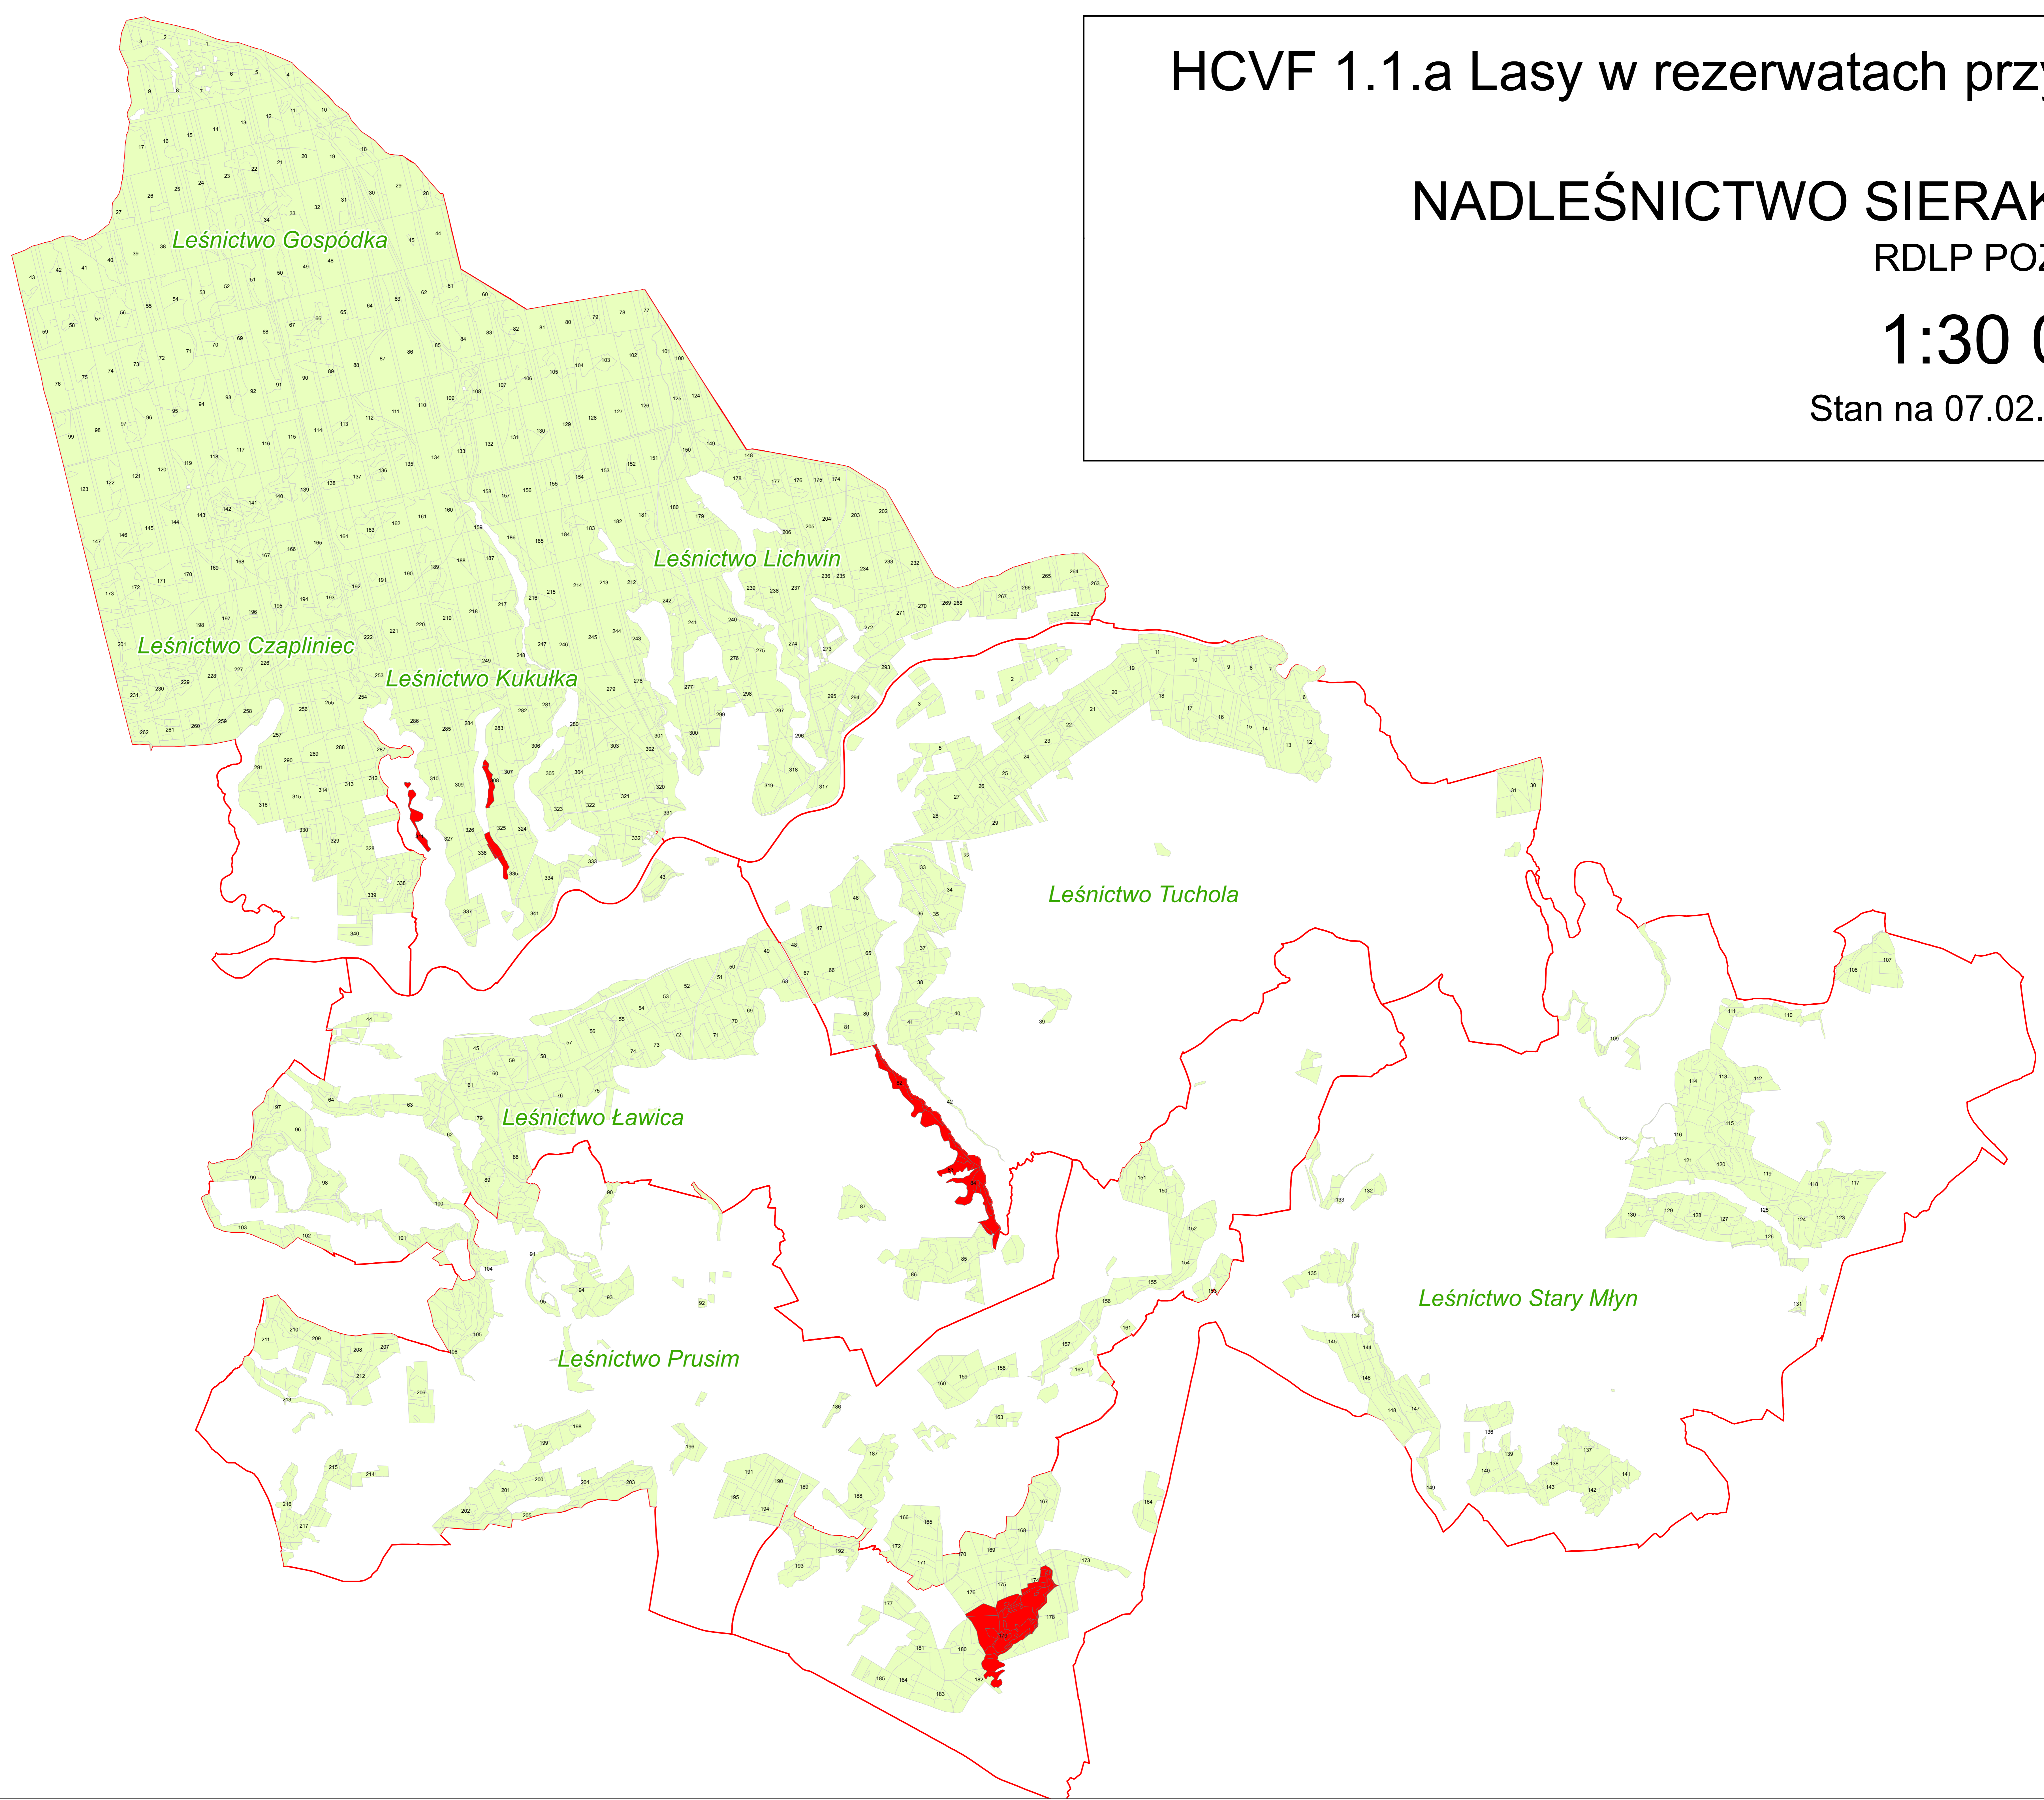

HCVF 1.1.a Lasy w rezerwatach przyrody

NADLEŚNICTWO SIERAKÓW
RDLP POZNAŃ

1:30 000

Stan na 07.02.2020 r.

Legenda

HCVF 1.1.a