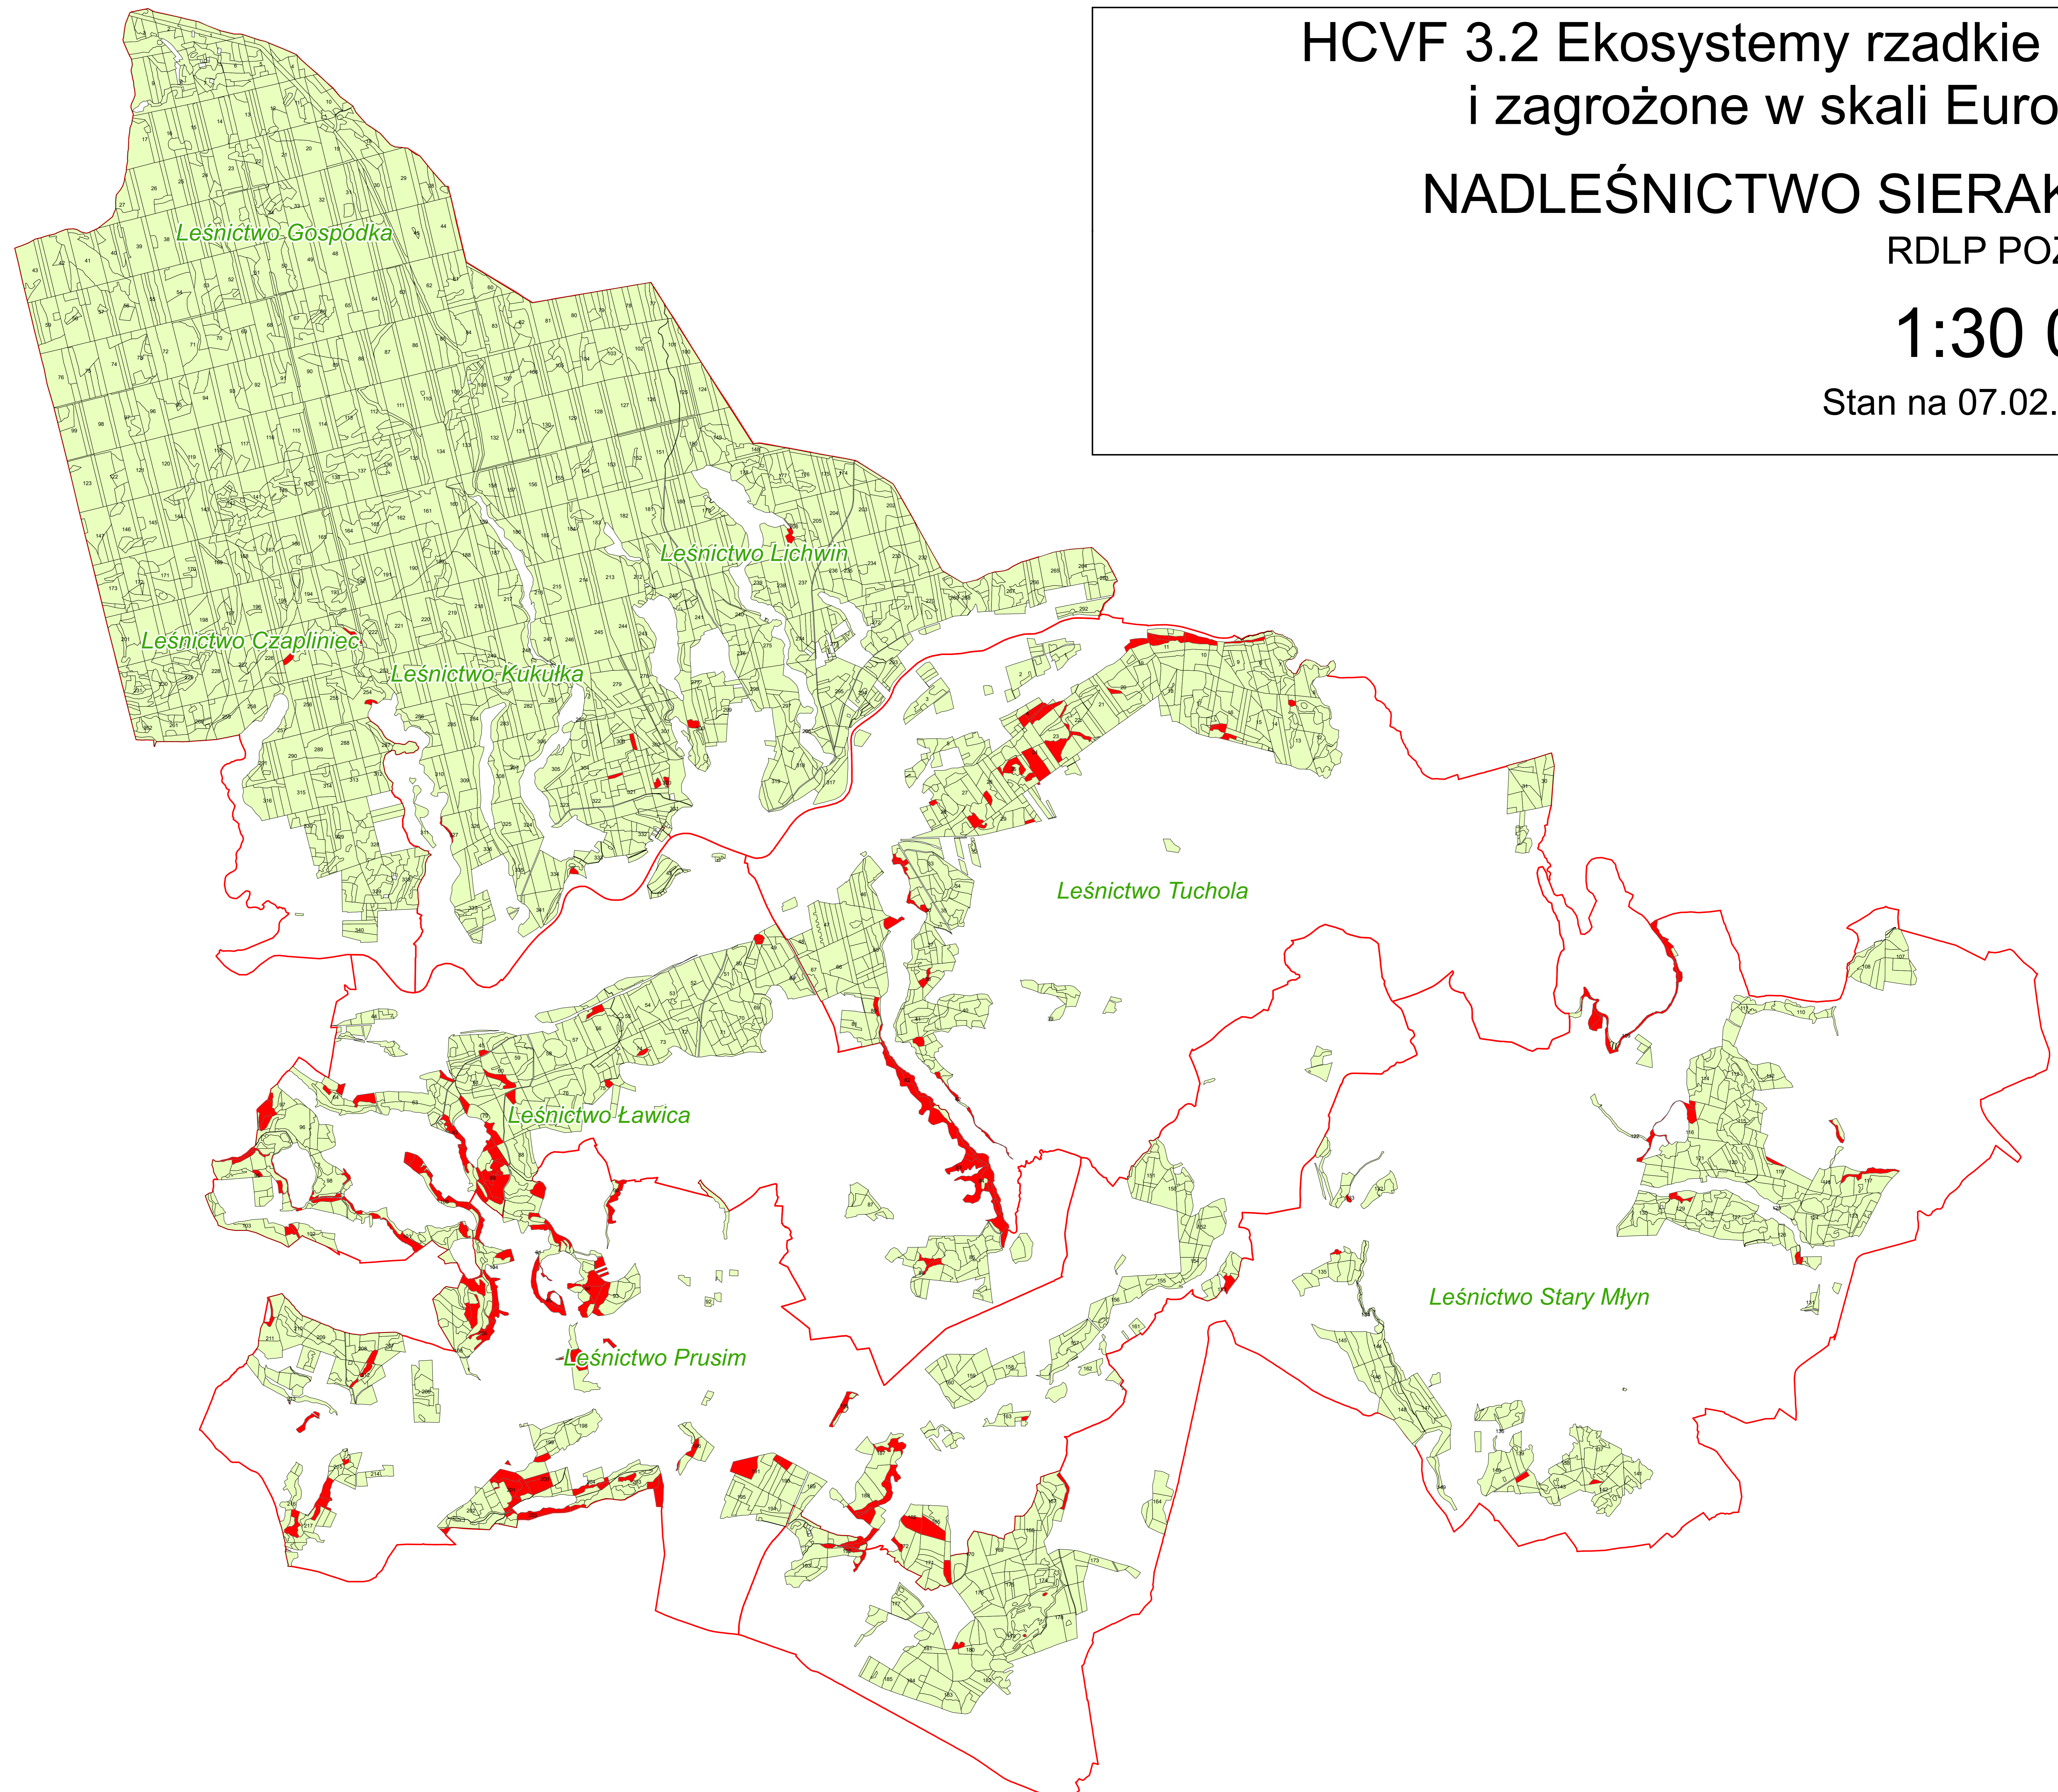

HCVF 3.2 Ekosystemy rzadkie i zagrożone w skali Europy

NADLEŚNICTWO SIERAKÓW
RDLP POZNAŃ

1:30 000

Stan na 07.02.2020 r.

Legenda

-  HCVF_3
-  wydź_poi