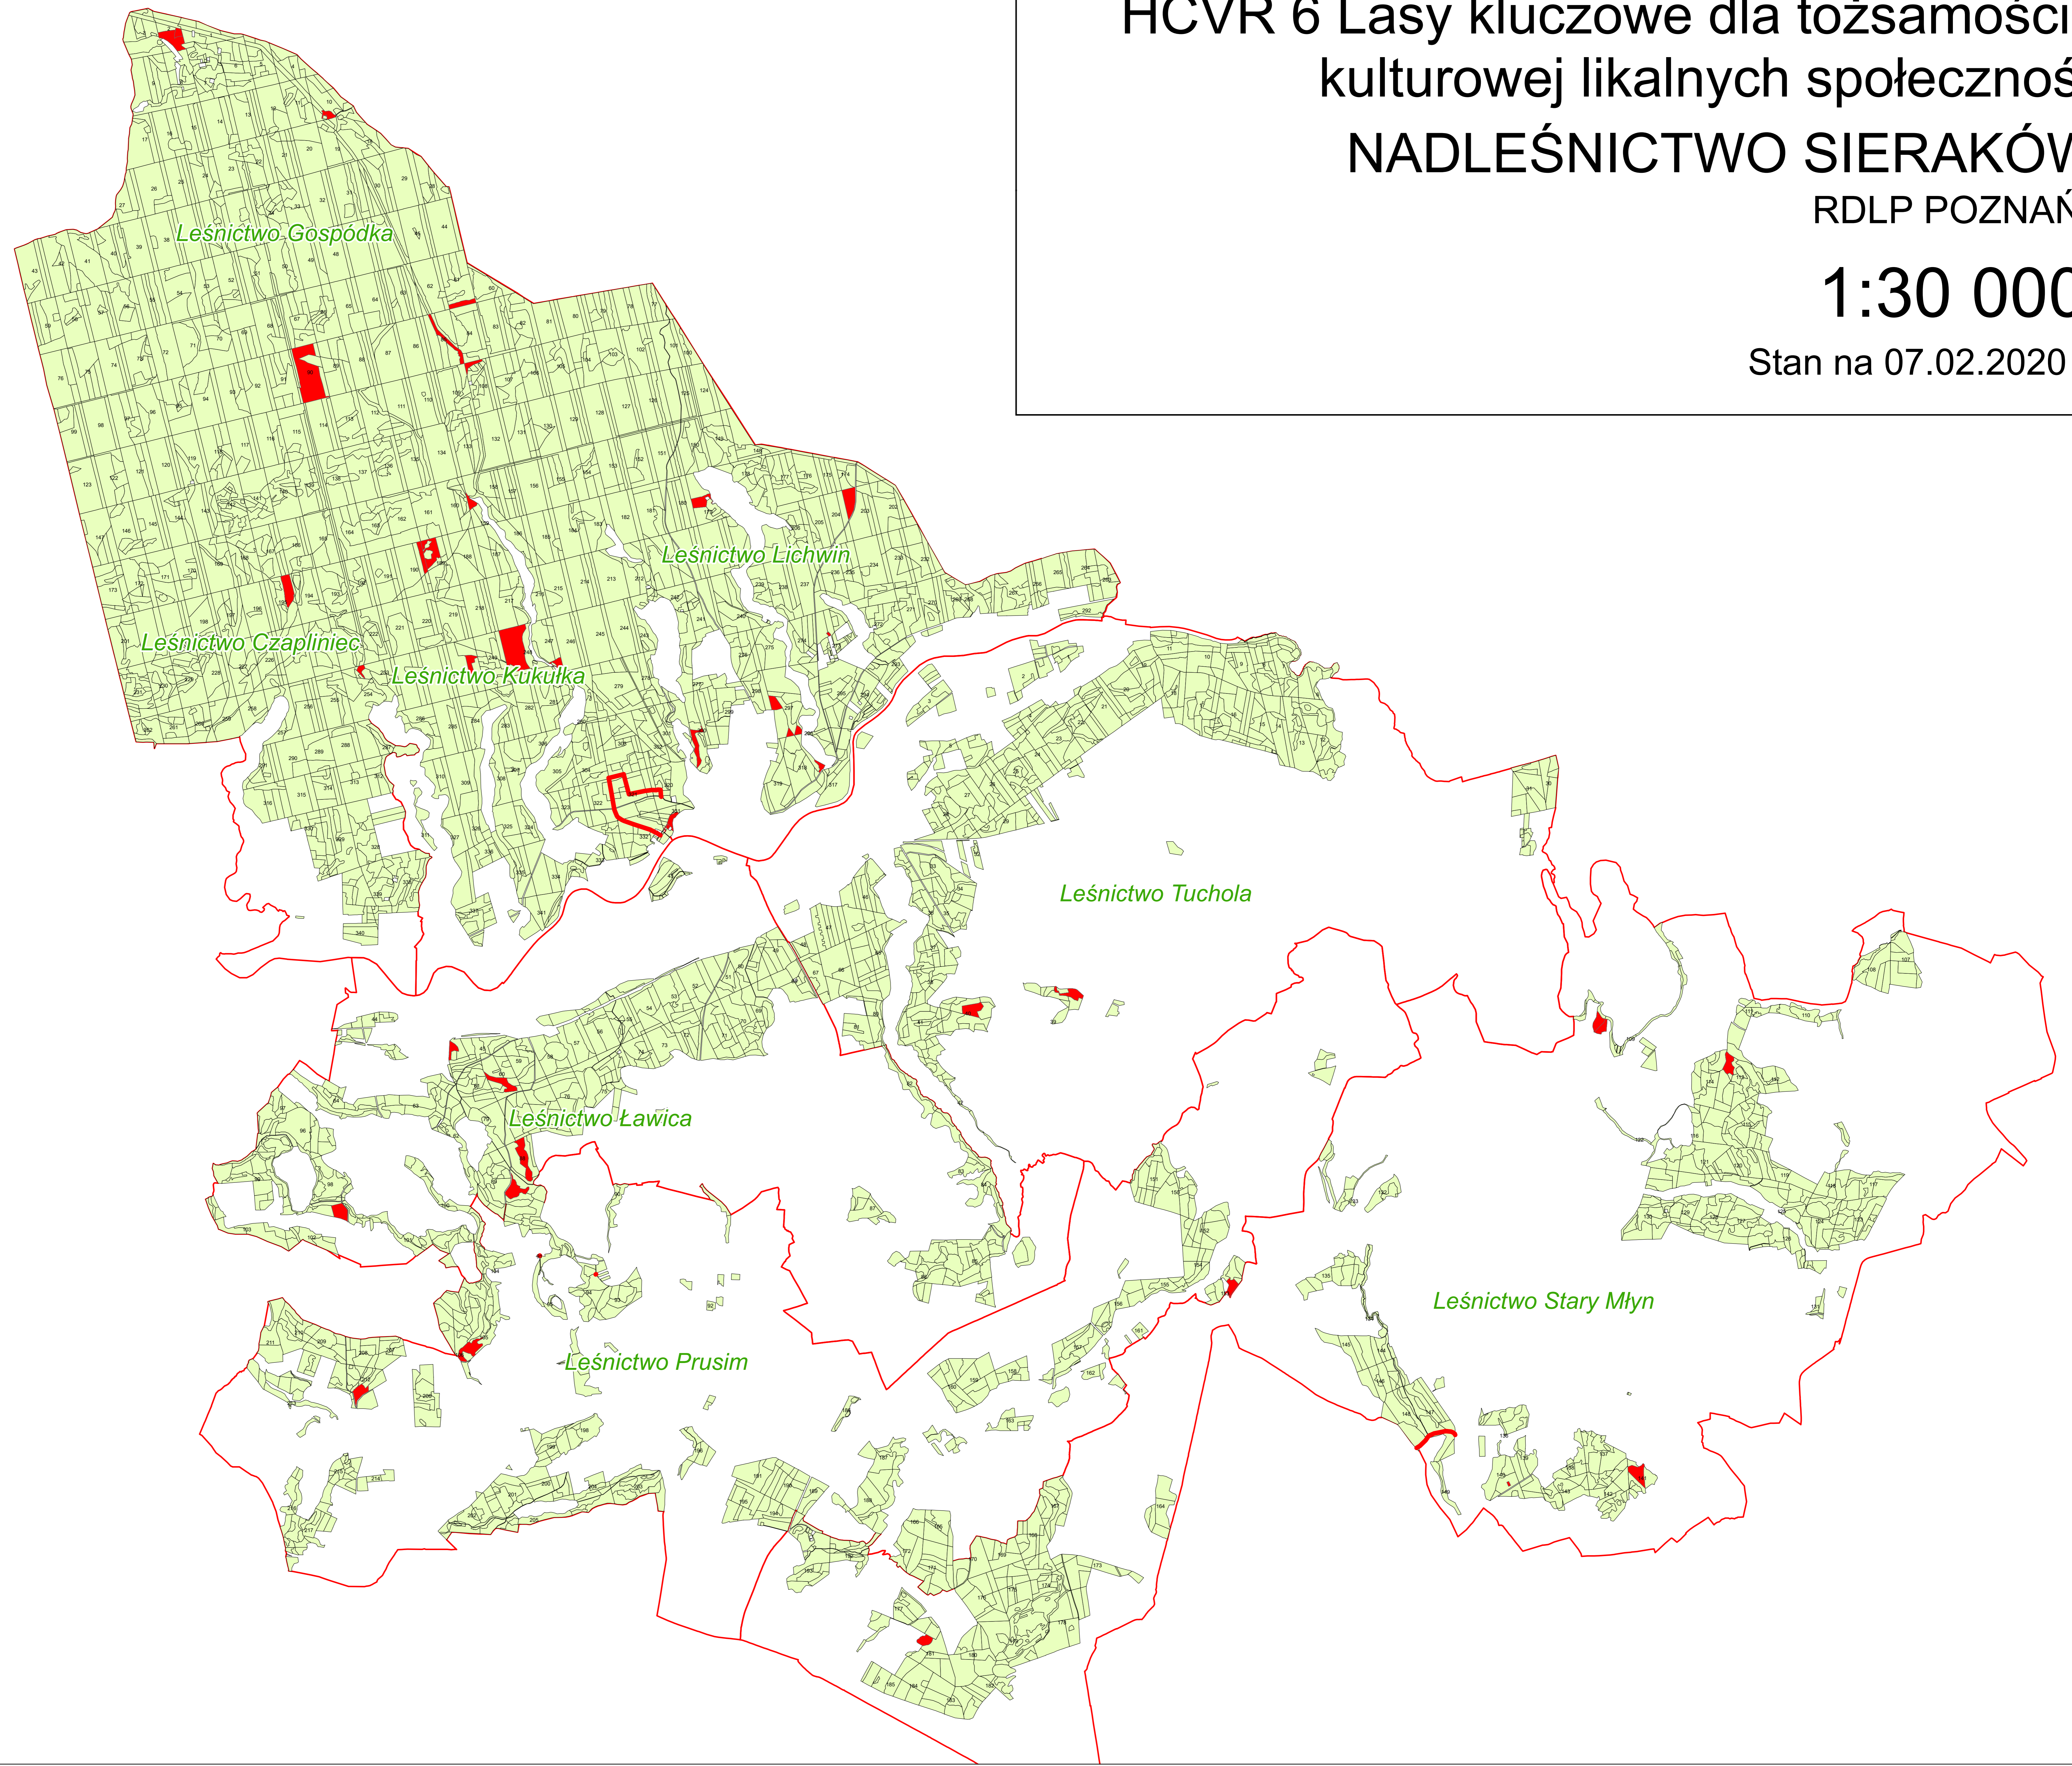

HCVR 6 Lasy kluczowe dla tożsamości  
kulturowej lokalnych społeczności  
**NADLEŚNICTWO SIERAKÓW**  
RDLP POZNAŃ

**1:30 000**

Stan na 07.02.2020 r.

**Legenda**

-  HCVR\_6\_lin
-  HCVR\_6
-  wydź\_poi