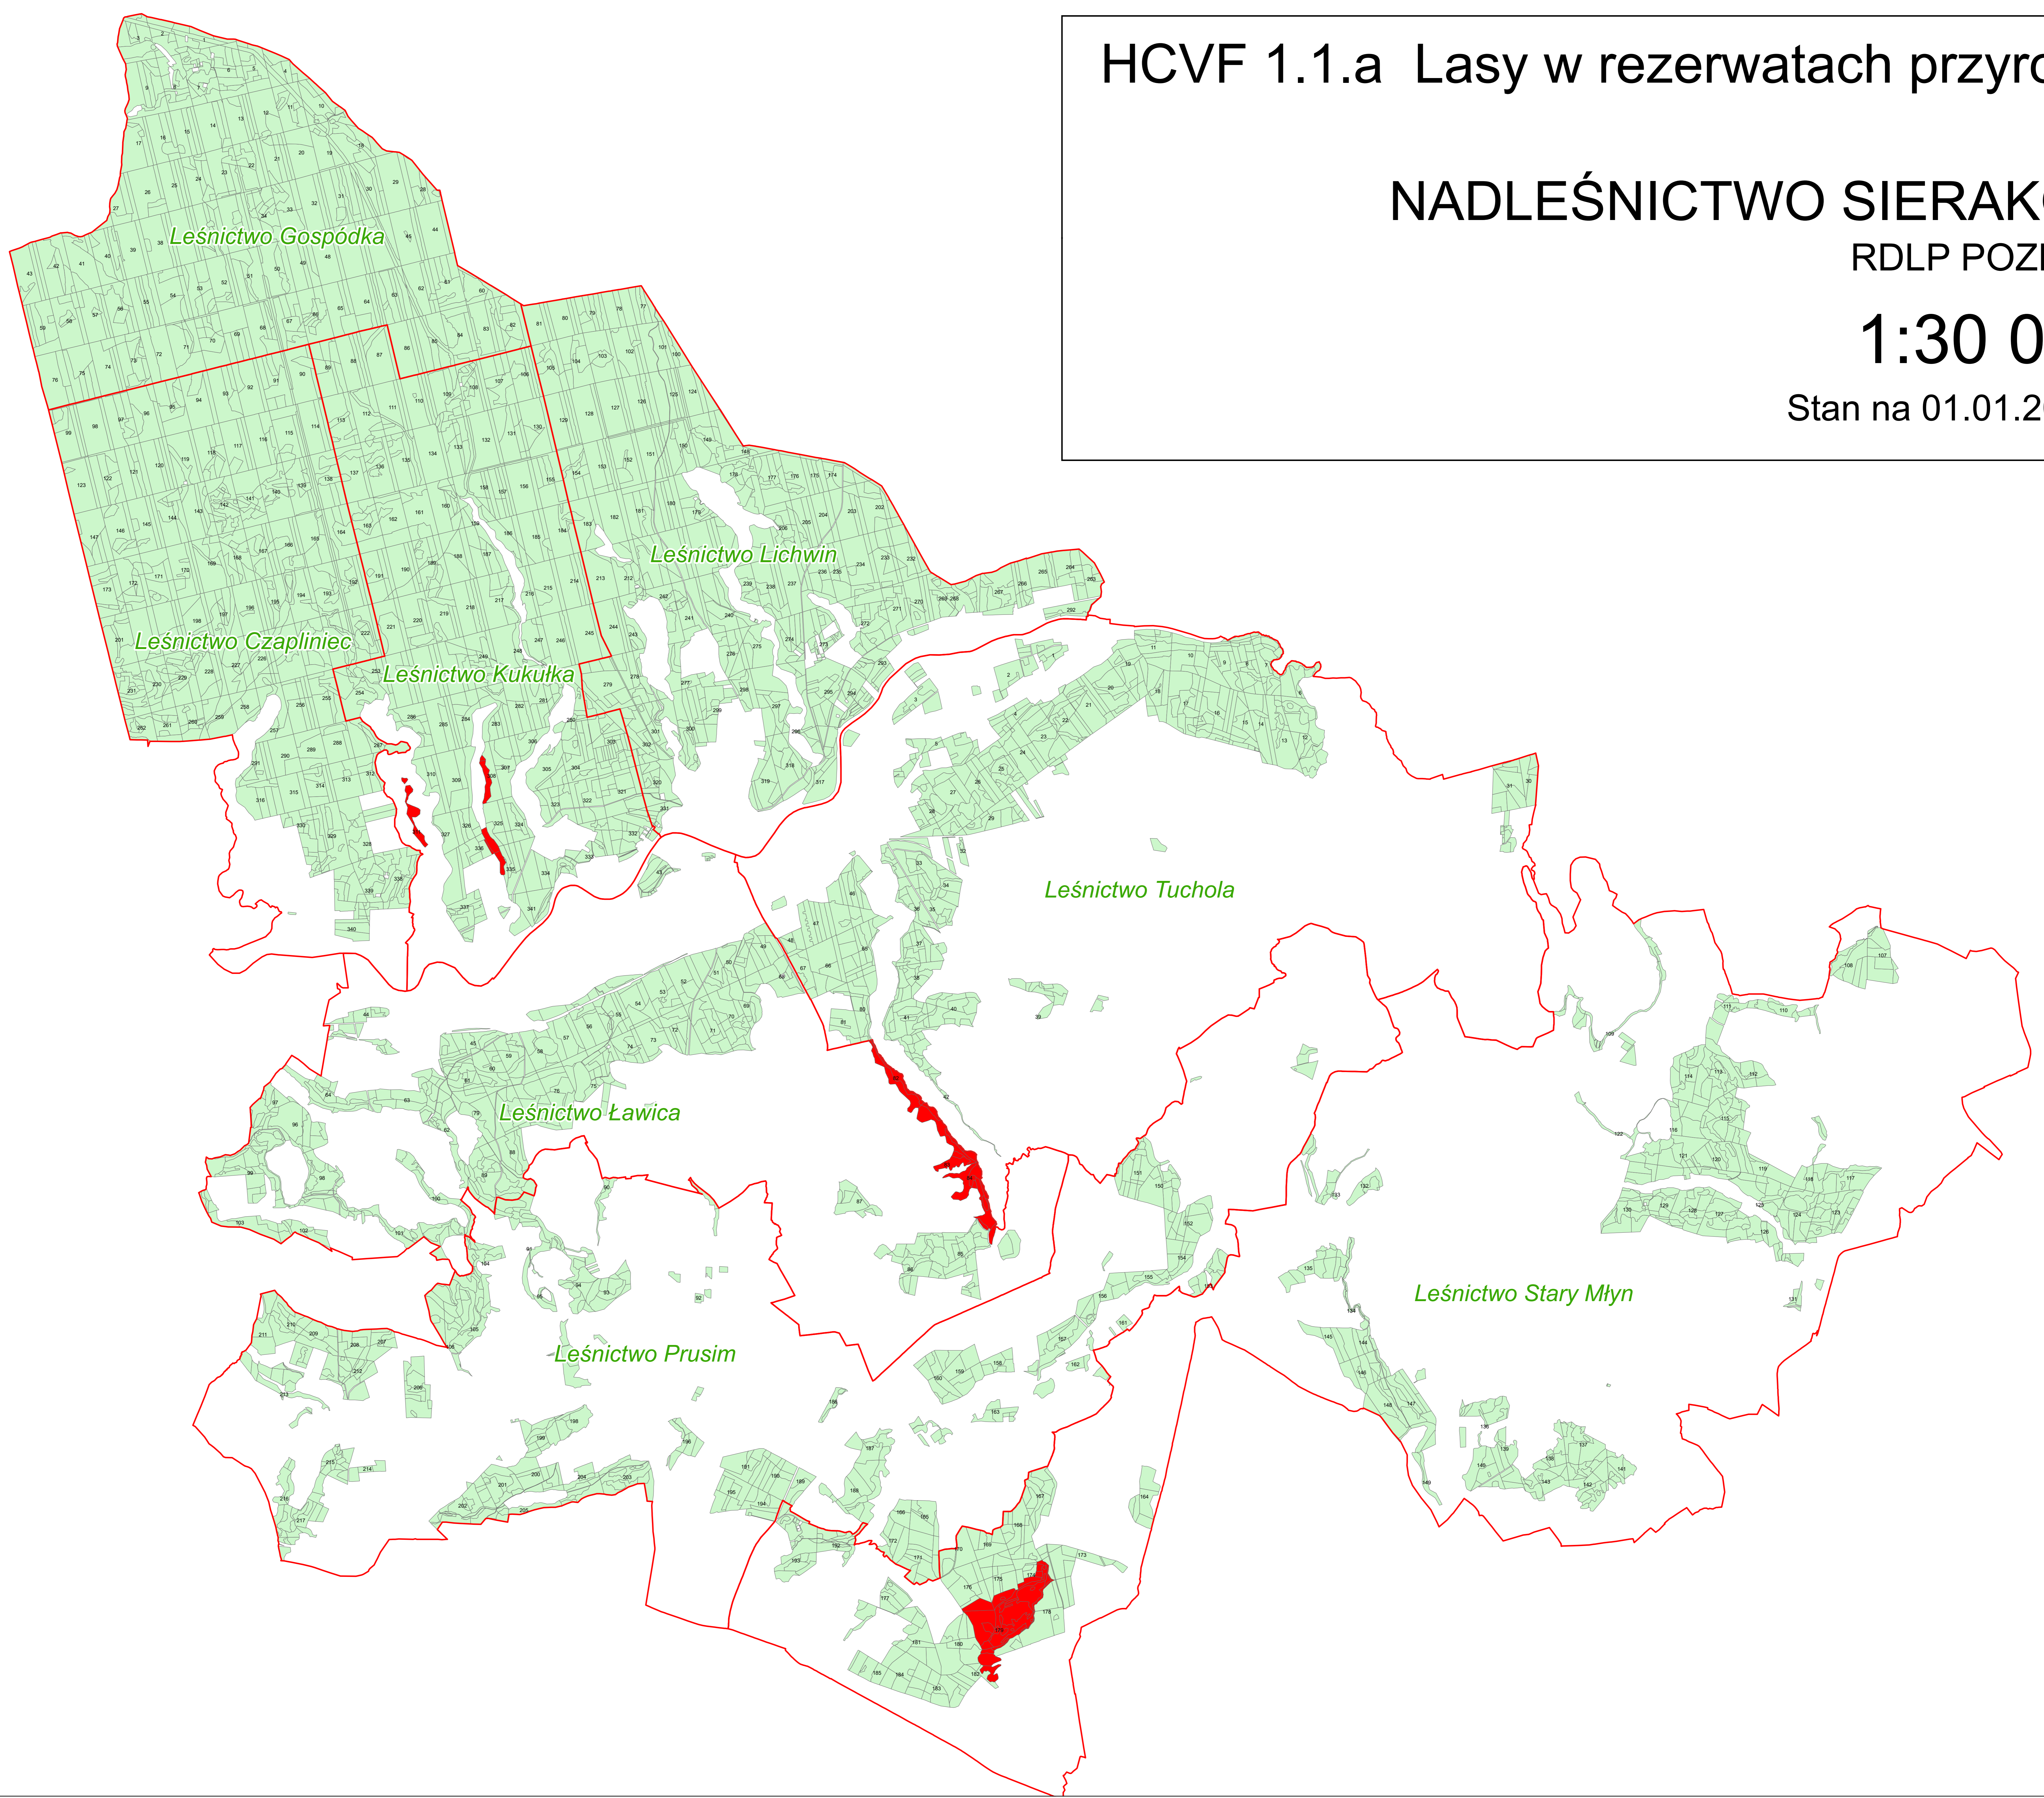

HCVF 1.1.a Lasy w rezerwatach przyrody

NADLEŚNICTWO SIERAKÓW
RDLP POZNAŃ

1:30 000

Stan na 01.01.2021 r.

Legenda

-  HCVF_1.1.b
-  wydzielenia leśne