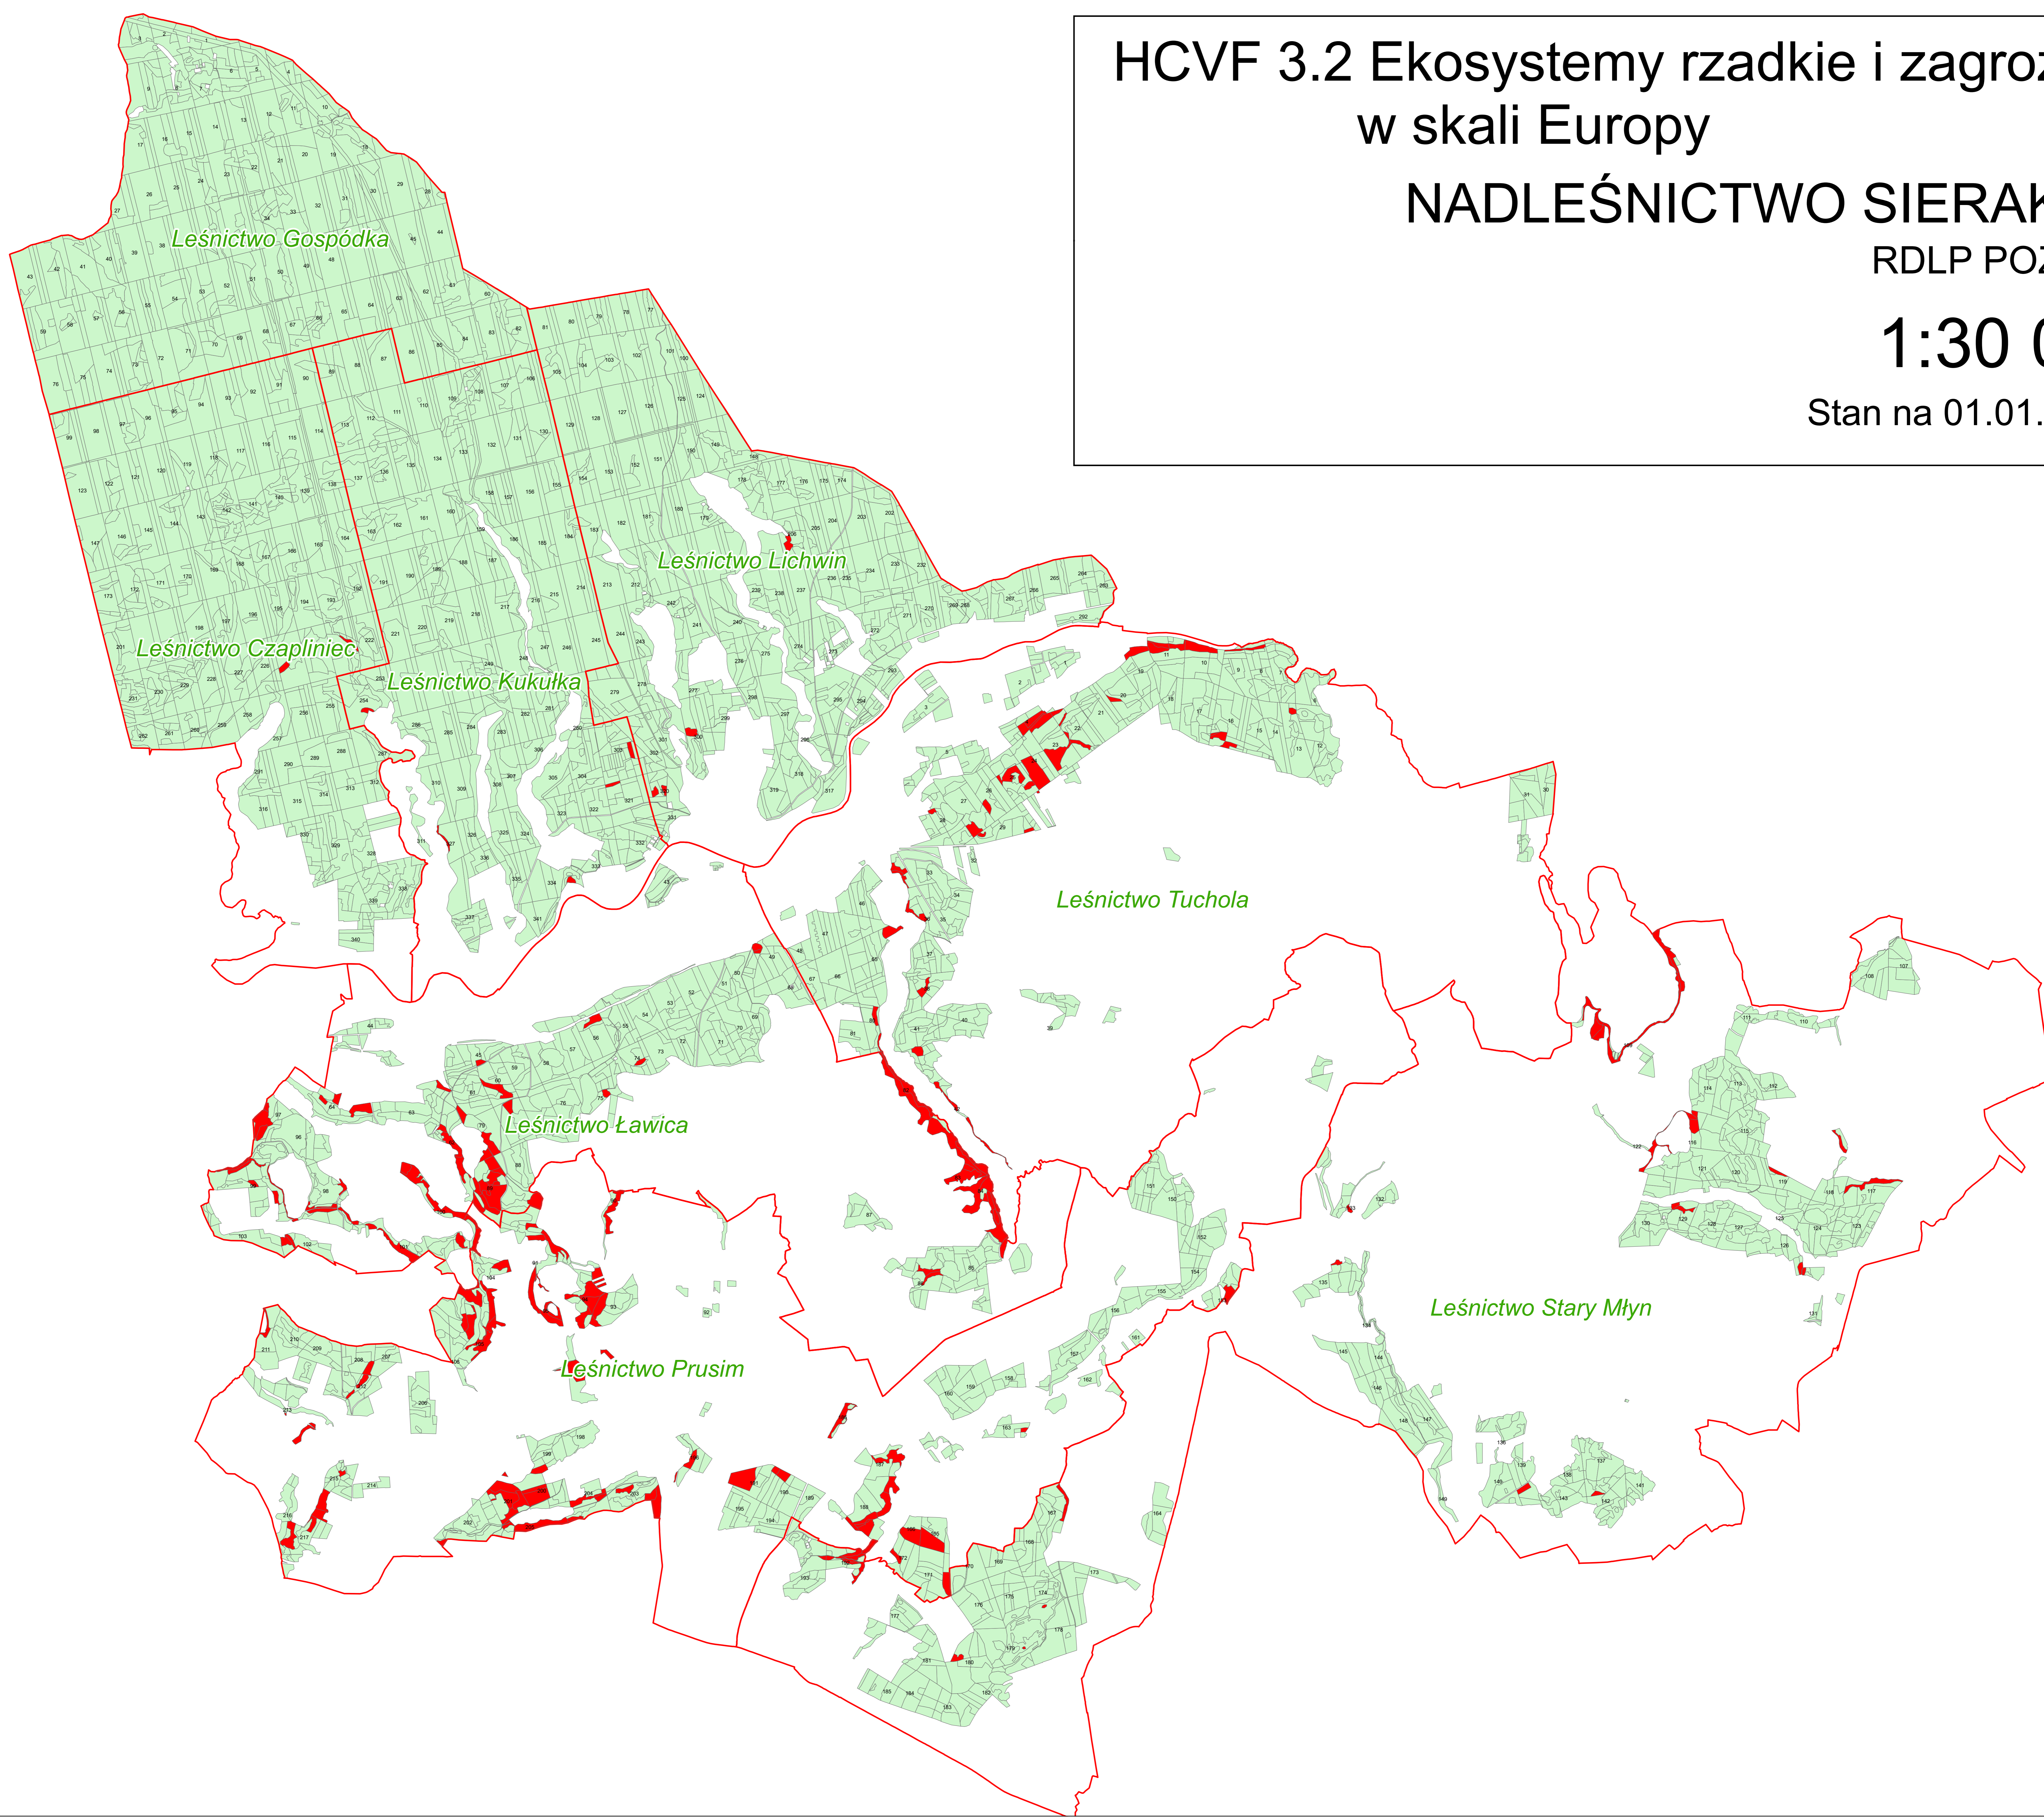

HCVF 3.2 Ekosystemy rzadkie i zagrożone w skali Europy

NADLEŚNICTWO SIERAKÓW
RDLP POZNAŃ

1:30 000

Stan na 01.01.2021 r.

Legenda

-  HCVF_3_2
-  wydzielenia leśne