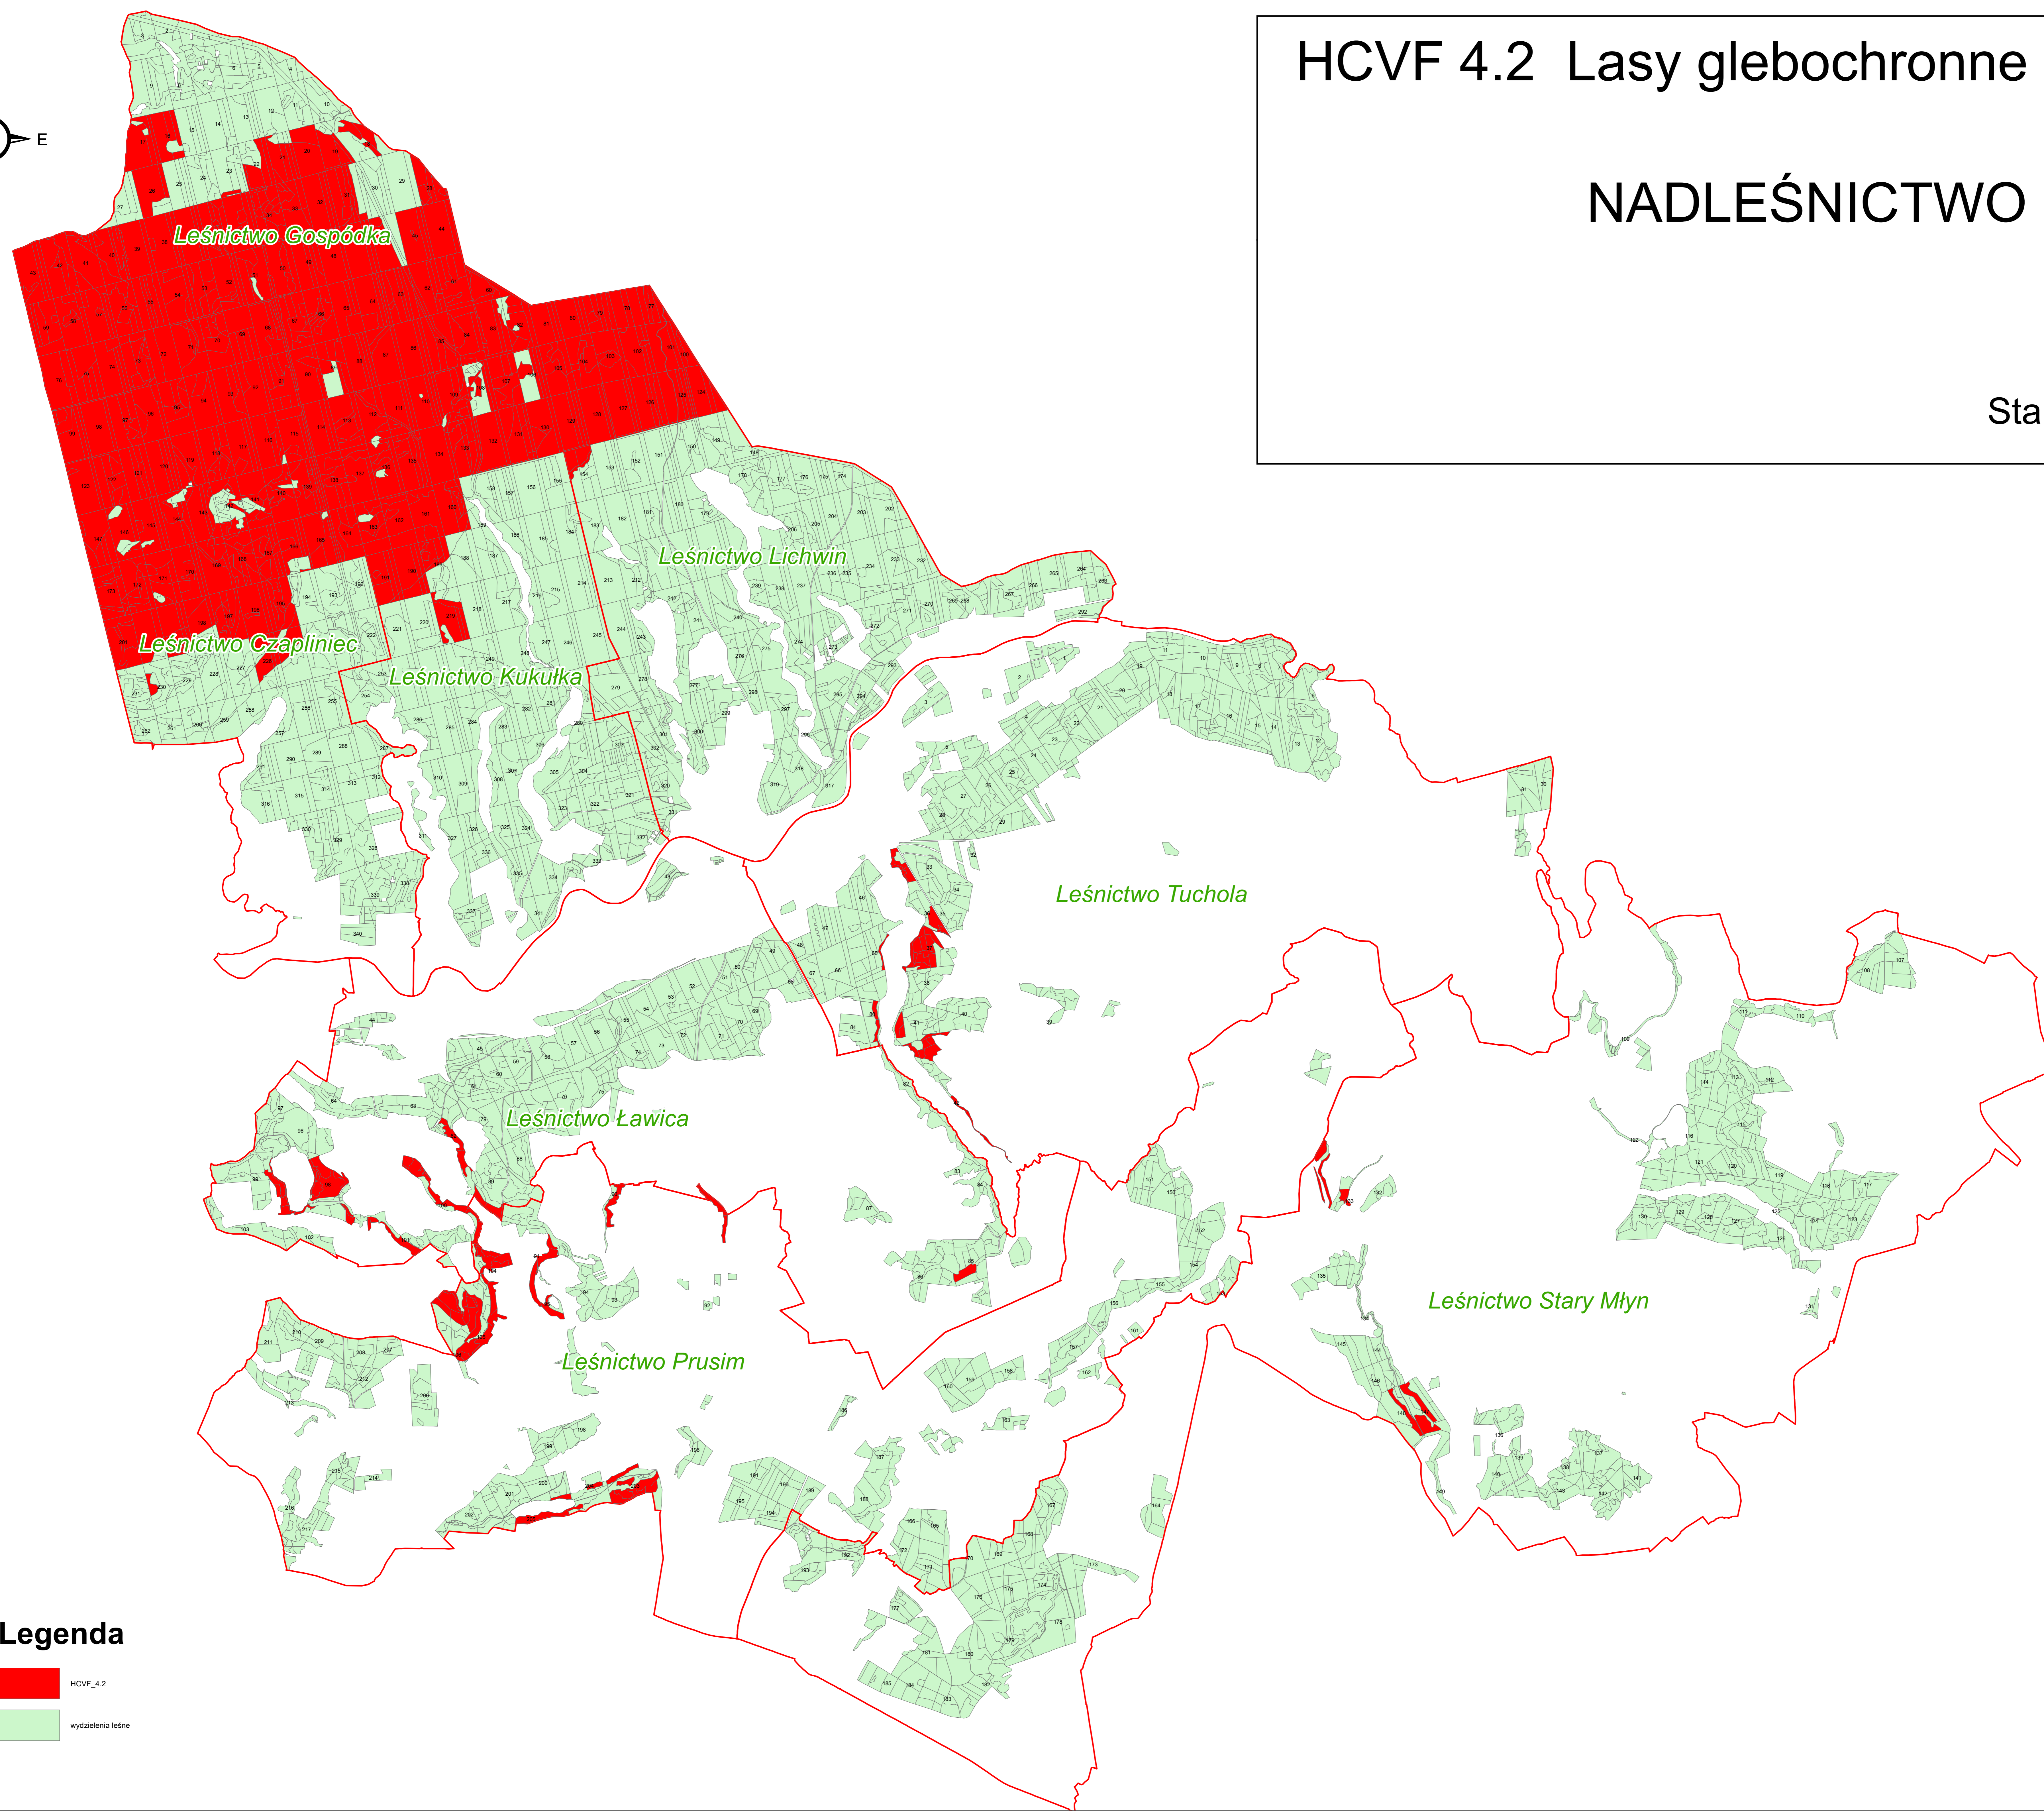

# HCVF 4.2 Lasy glebochronne

NADLEŚNICTWO SIERAKÓW  
RDLP POZNAŃ

1:30 000

Stan na 01.01.2021 r.

## Legenda

-  HCVF\_4.2
-  wydzielenia leśne