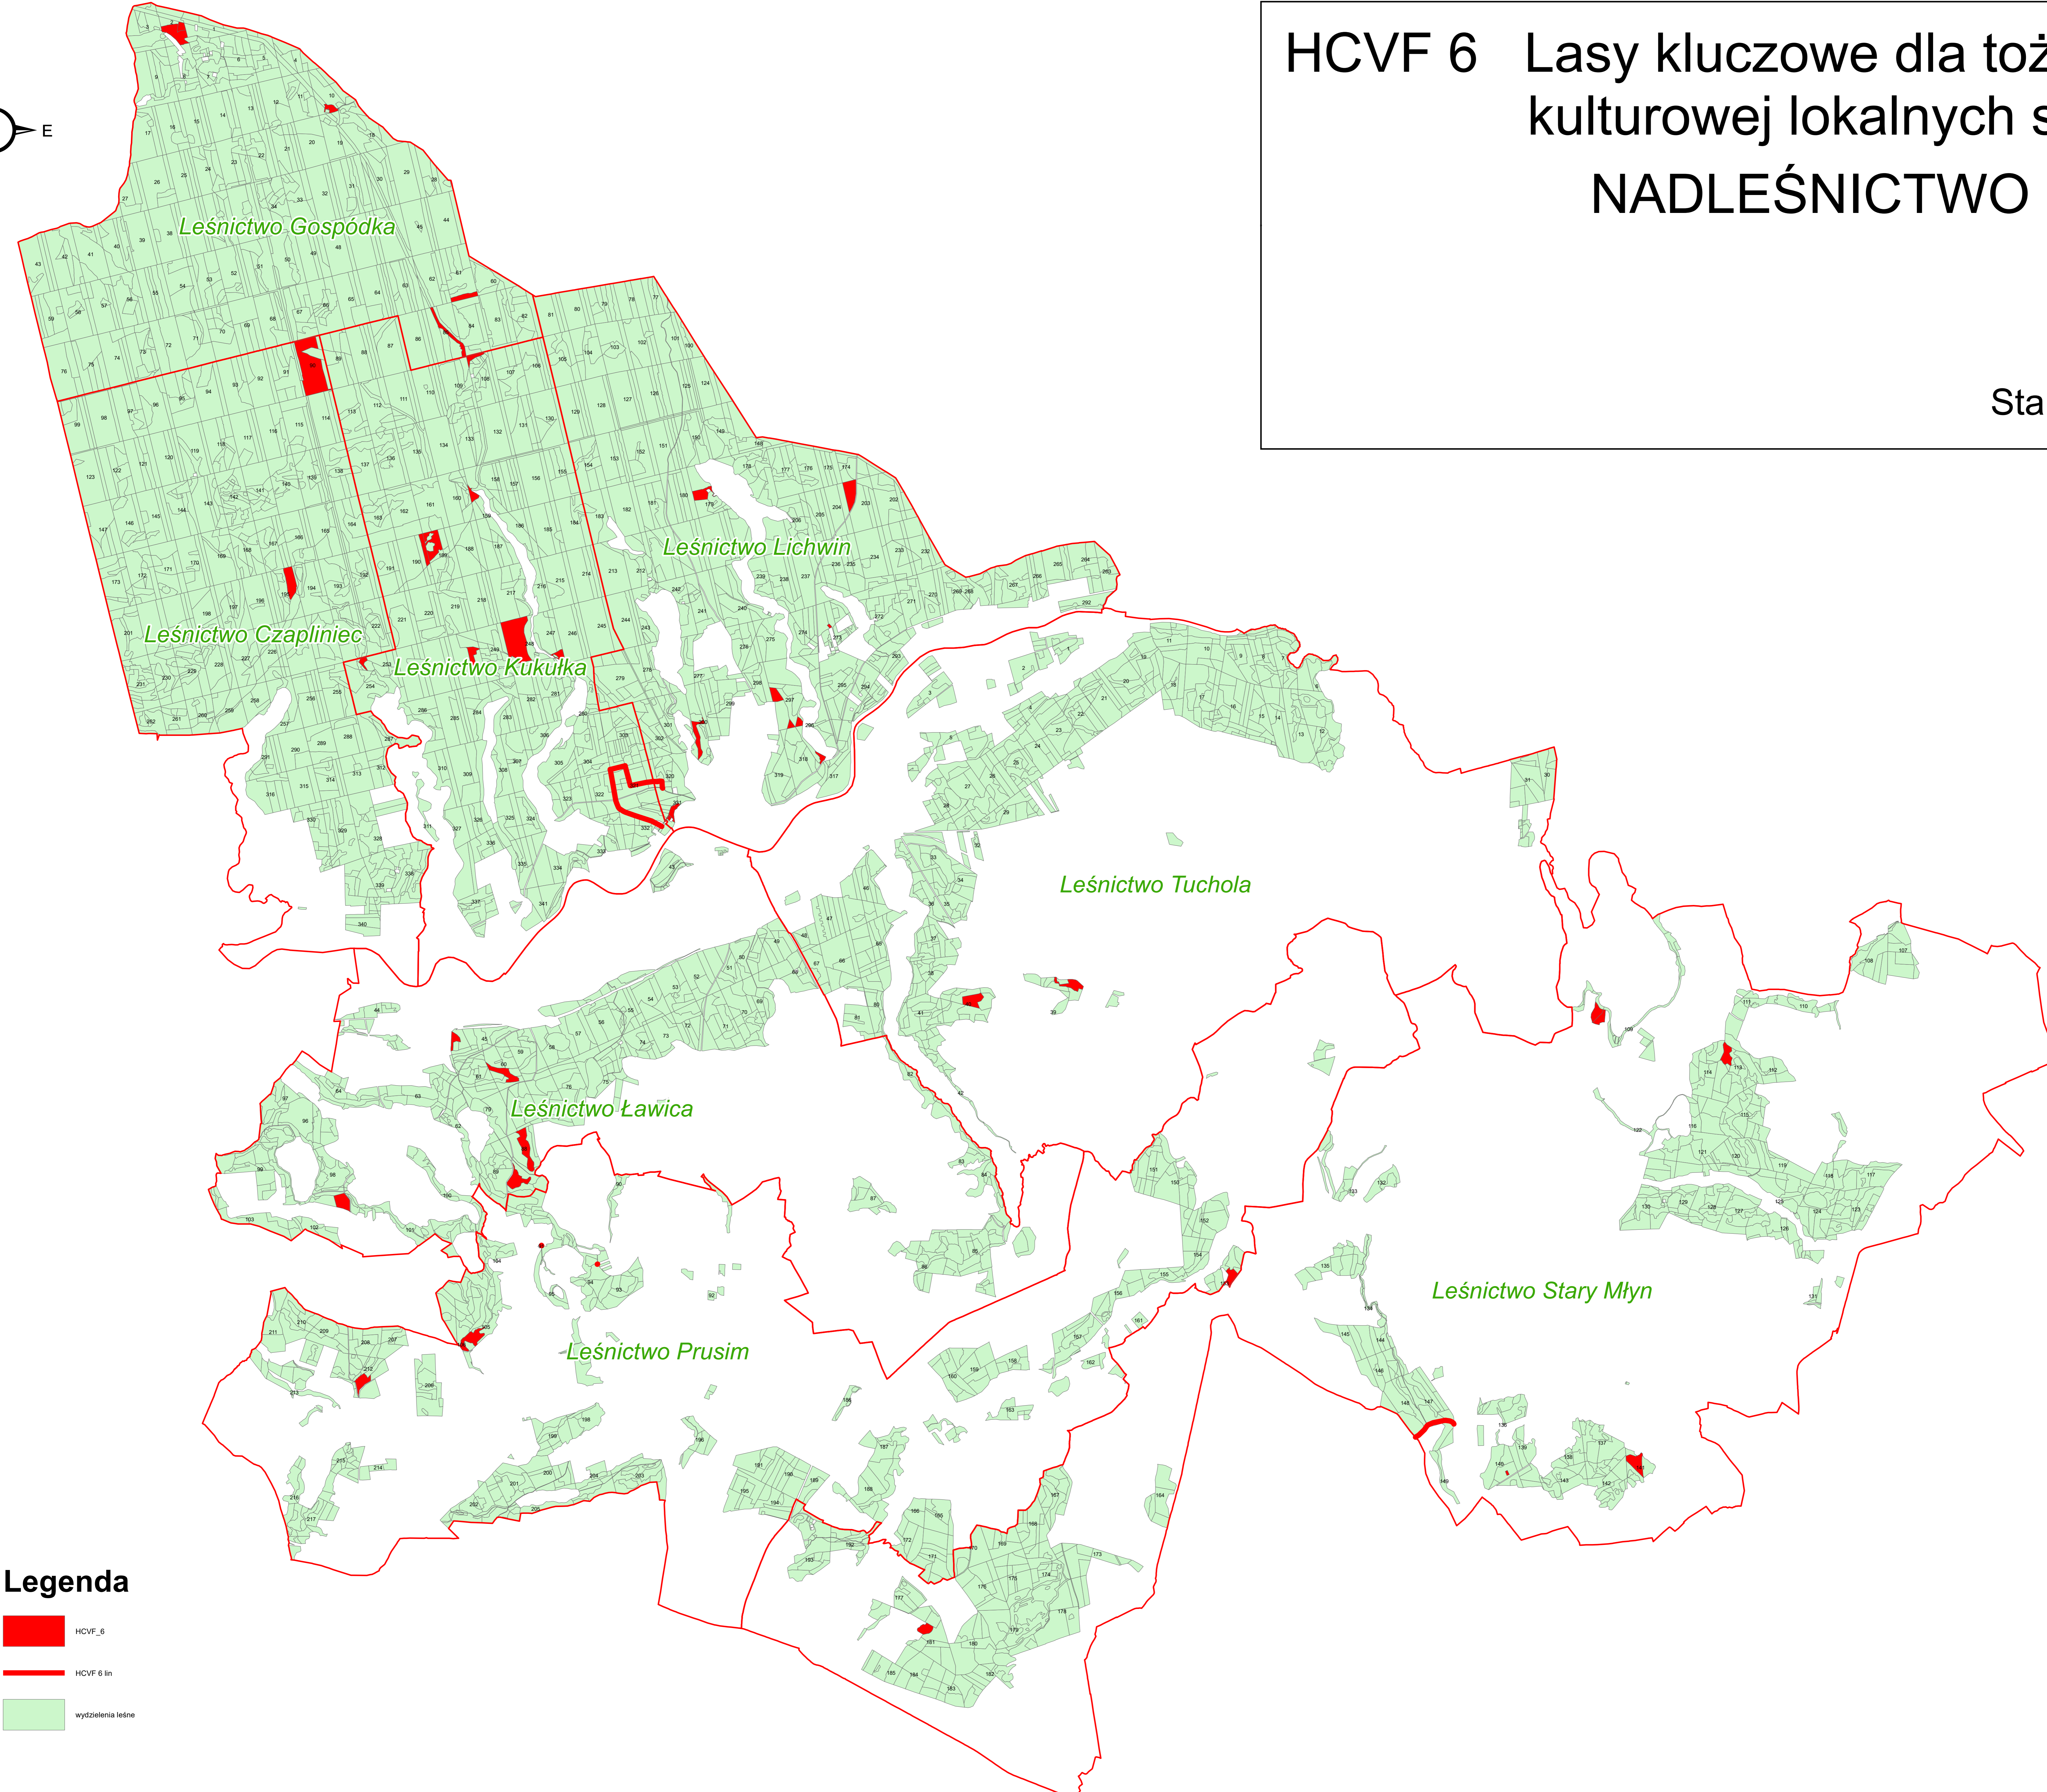

HCVF 6 Lasy kluczowe dla tożsamości kulturowej lokalnych społeczności

NADLEŚNICTWO SIERAKÓW RDLP POZNAŃ

1:30 000

Stan na 01.01.2021 r.

Legenda

-  HCVF_6
-  HCVF 6 lin
-  wydzielenia leśne