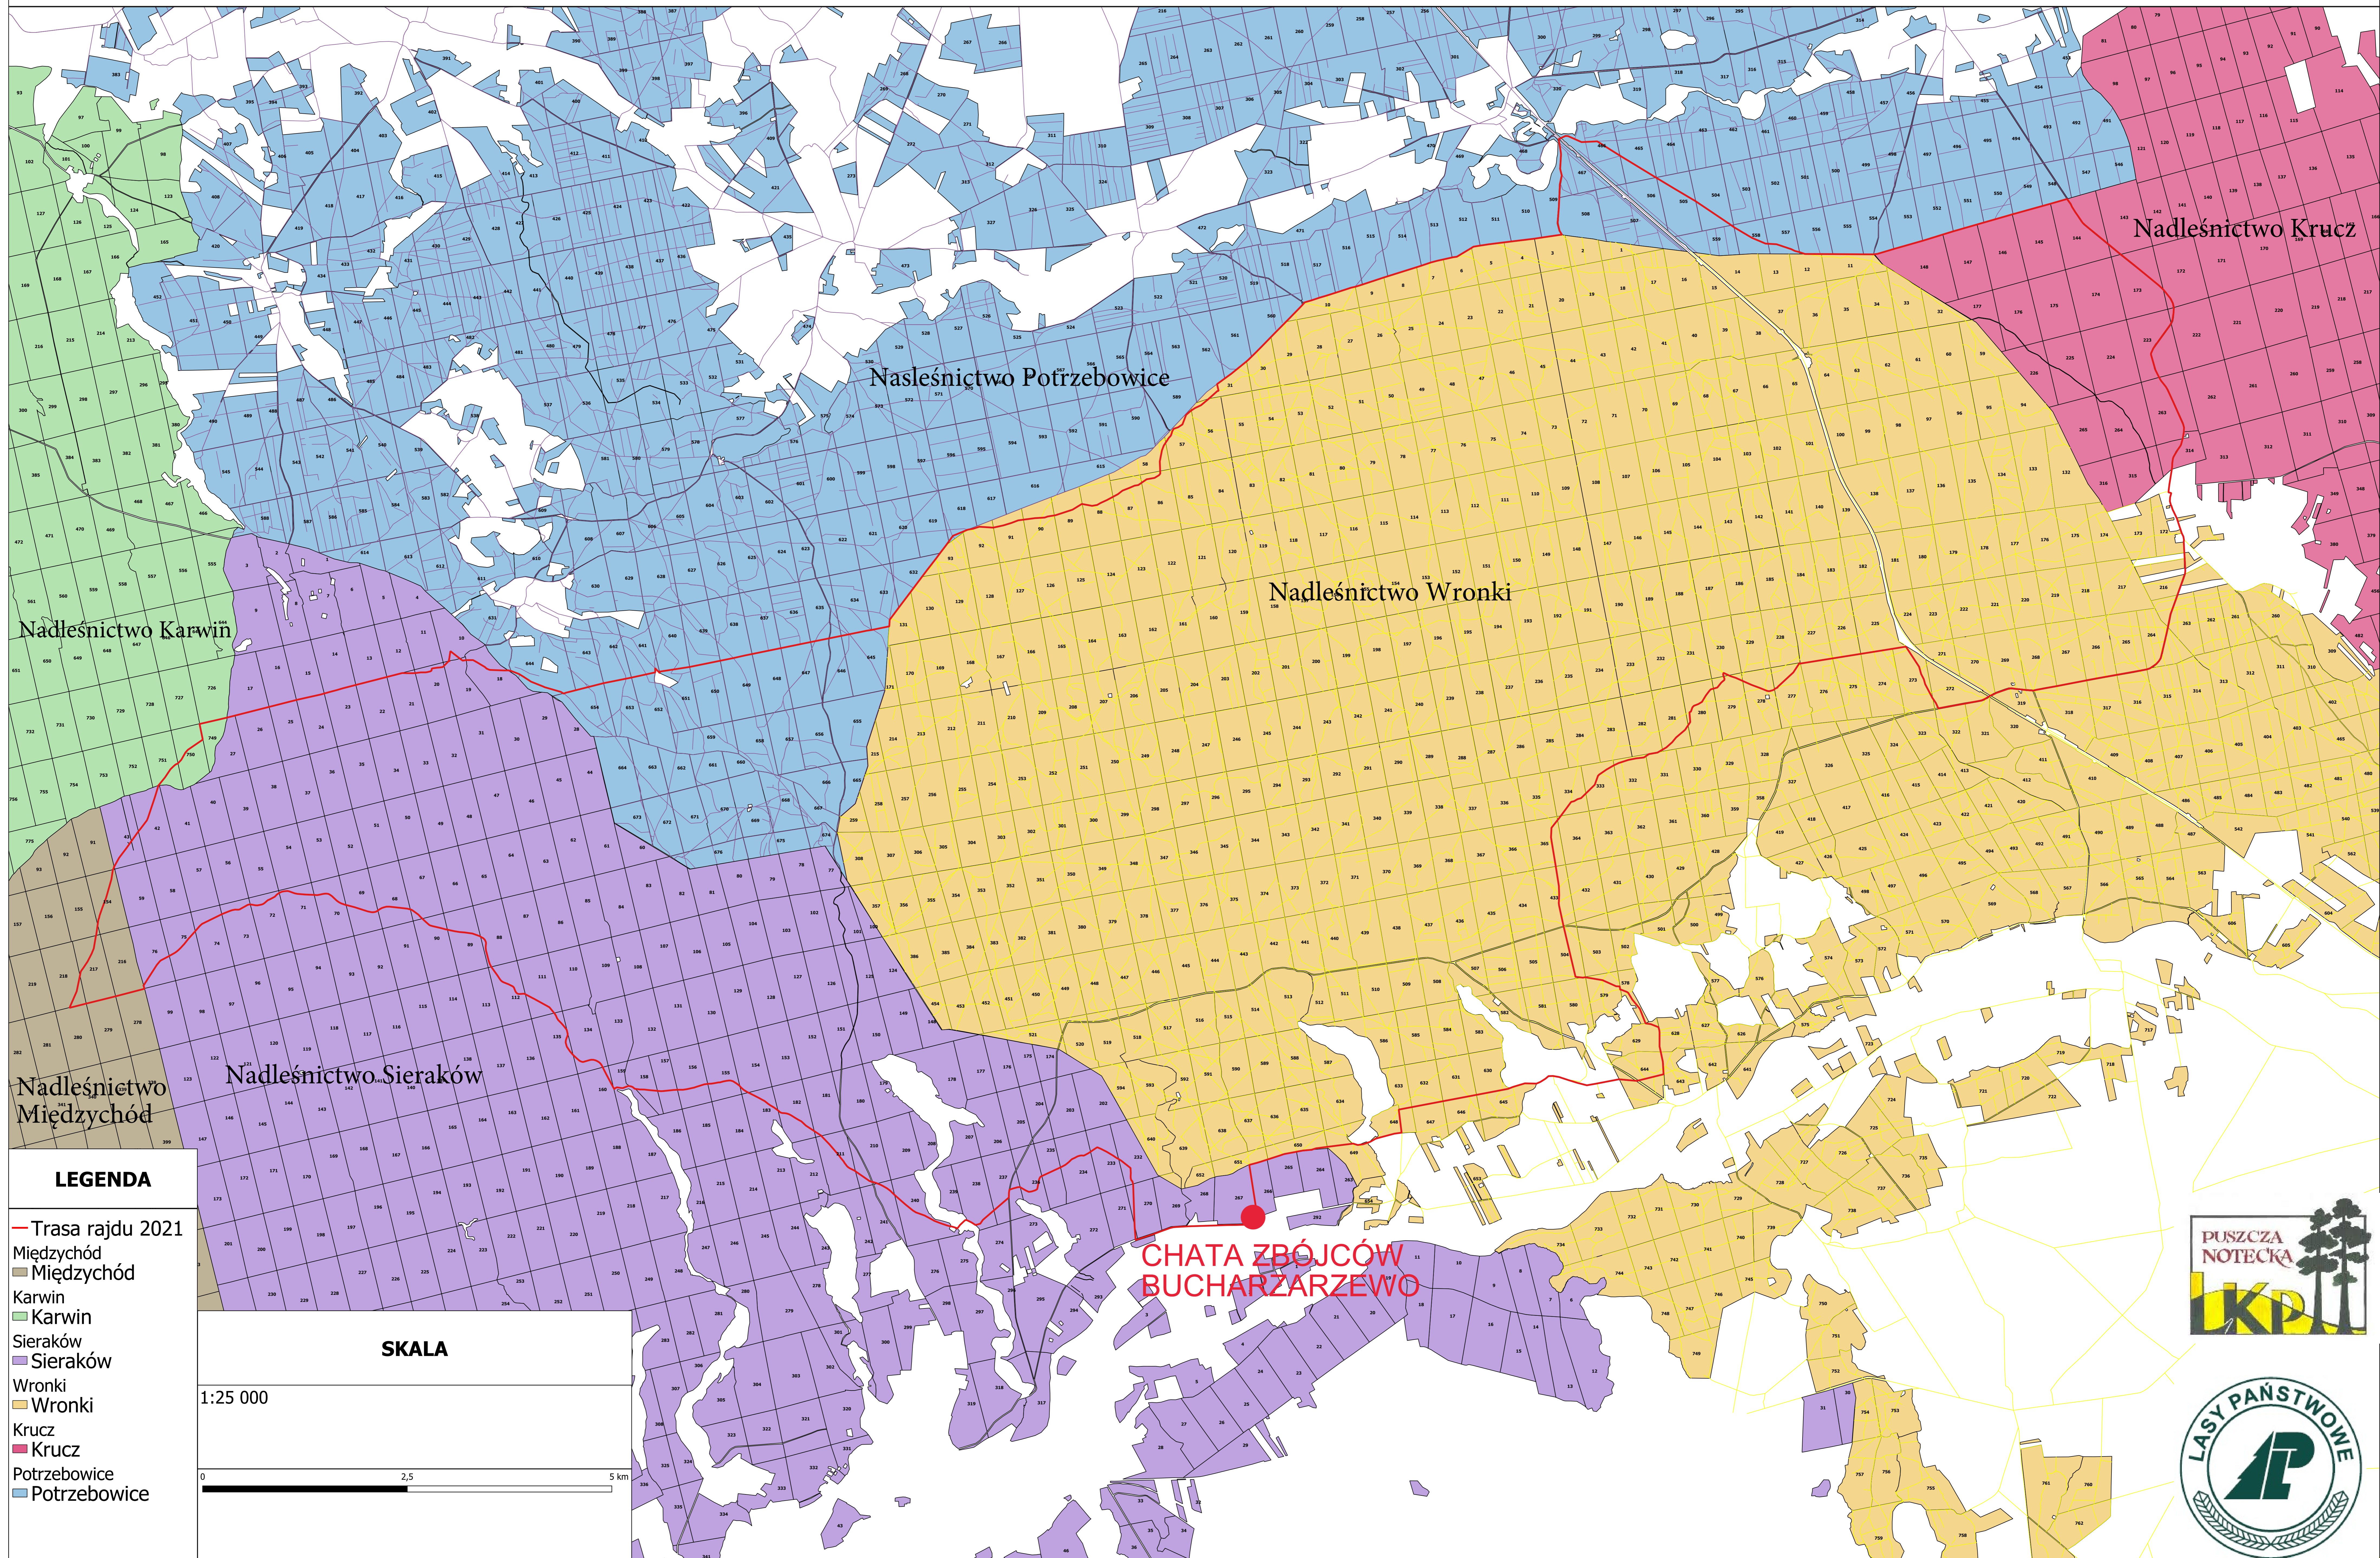

MAPA TRASY III RAJDU ROWEROWEGO "NA SZAGĘ PRZEZ PUSZCZĘ"

Nadleśnictwo Karwin

Nadleśnictwo Potrzebowice

Nadleśnictwo Krucz

Nadleśnictwo Wronki

Nadleśnictwo Międzychód

Nadleśnictwo Sieraków

CHATA ZBÓJCÓW
BUCARZARZEWO

LEGENDA

- Trasa rajdu 2021
- Międzychód
- Międzychód
- Karwin
- Karwin
- Sieraków
- Sieraków
- Wronki
- Wronki
- Krucz
- Krucz
- Potrzebowice
- Potrzebowice

SKALA

1:25 000