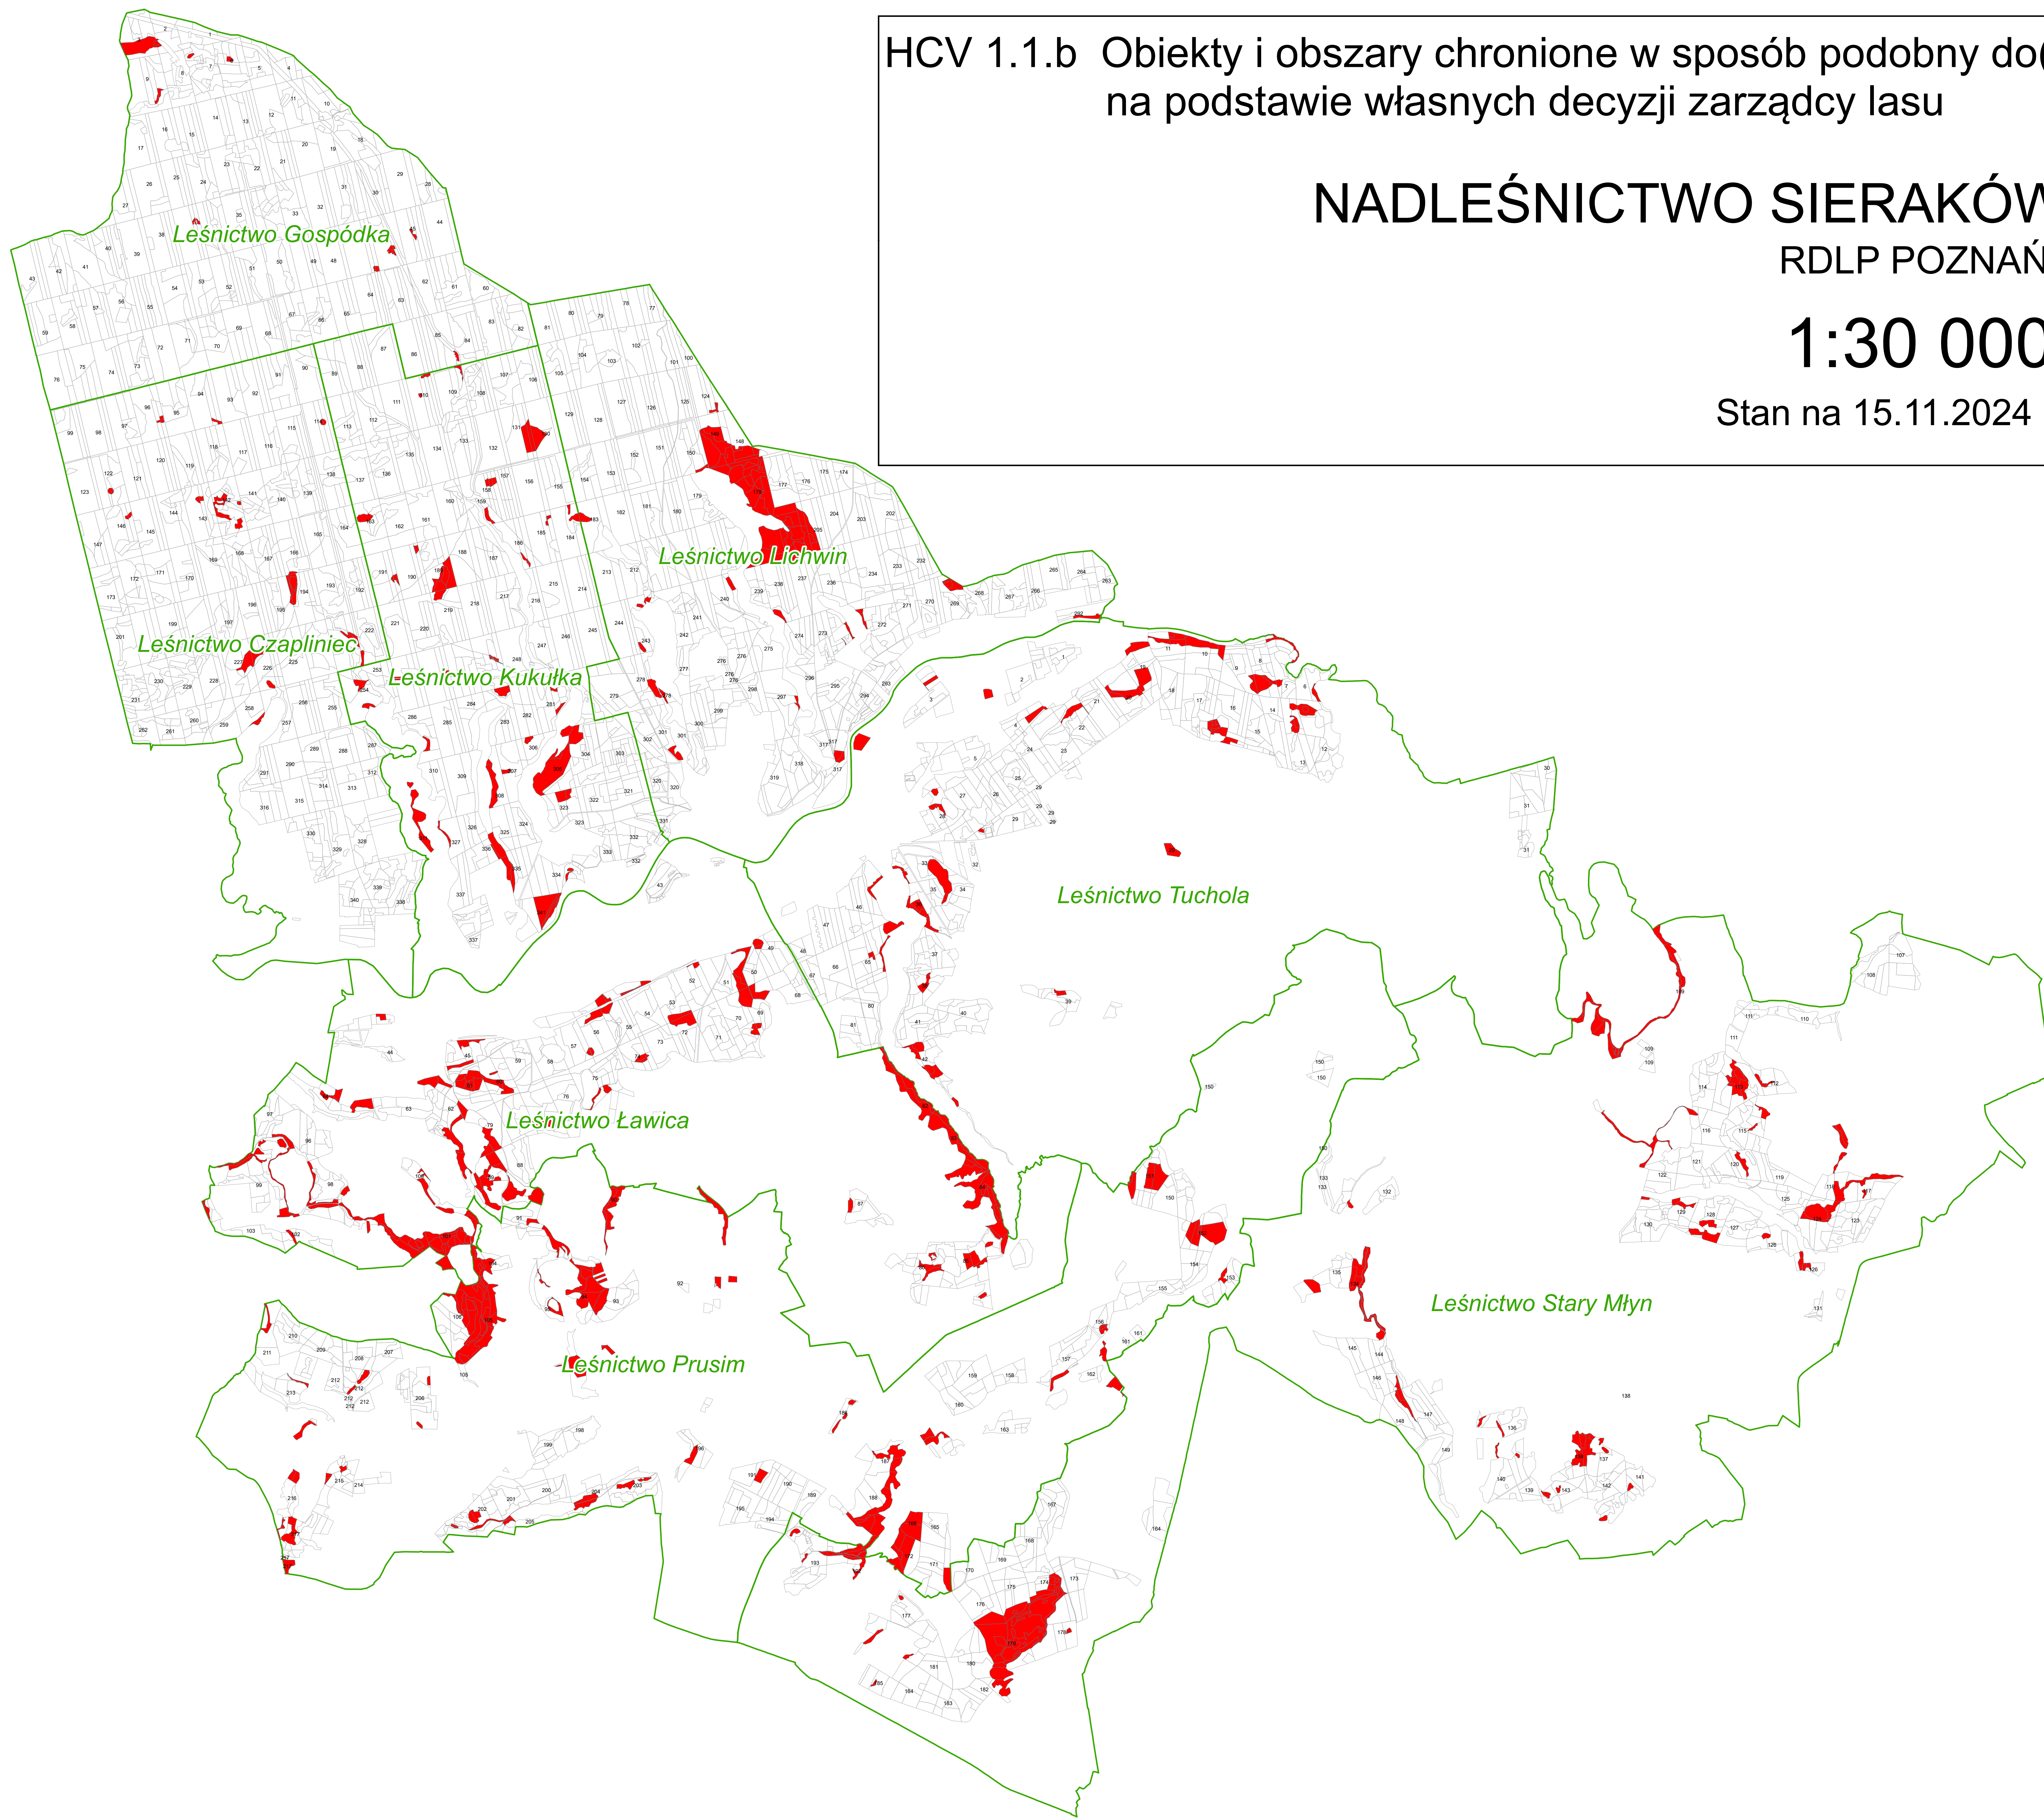

HCV 1.1.b Obiekty i obszary chronione w sposób podobny do(a),  
na podstawie własnych decyzji zarządcy lasu

# NADLEŚNICTWO SIERAKÓW

RDLP POZNAŃ

## 1:30 000

Stan na 15.11.2024 r.

### Legenda

 HCV\_1.1.b