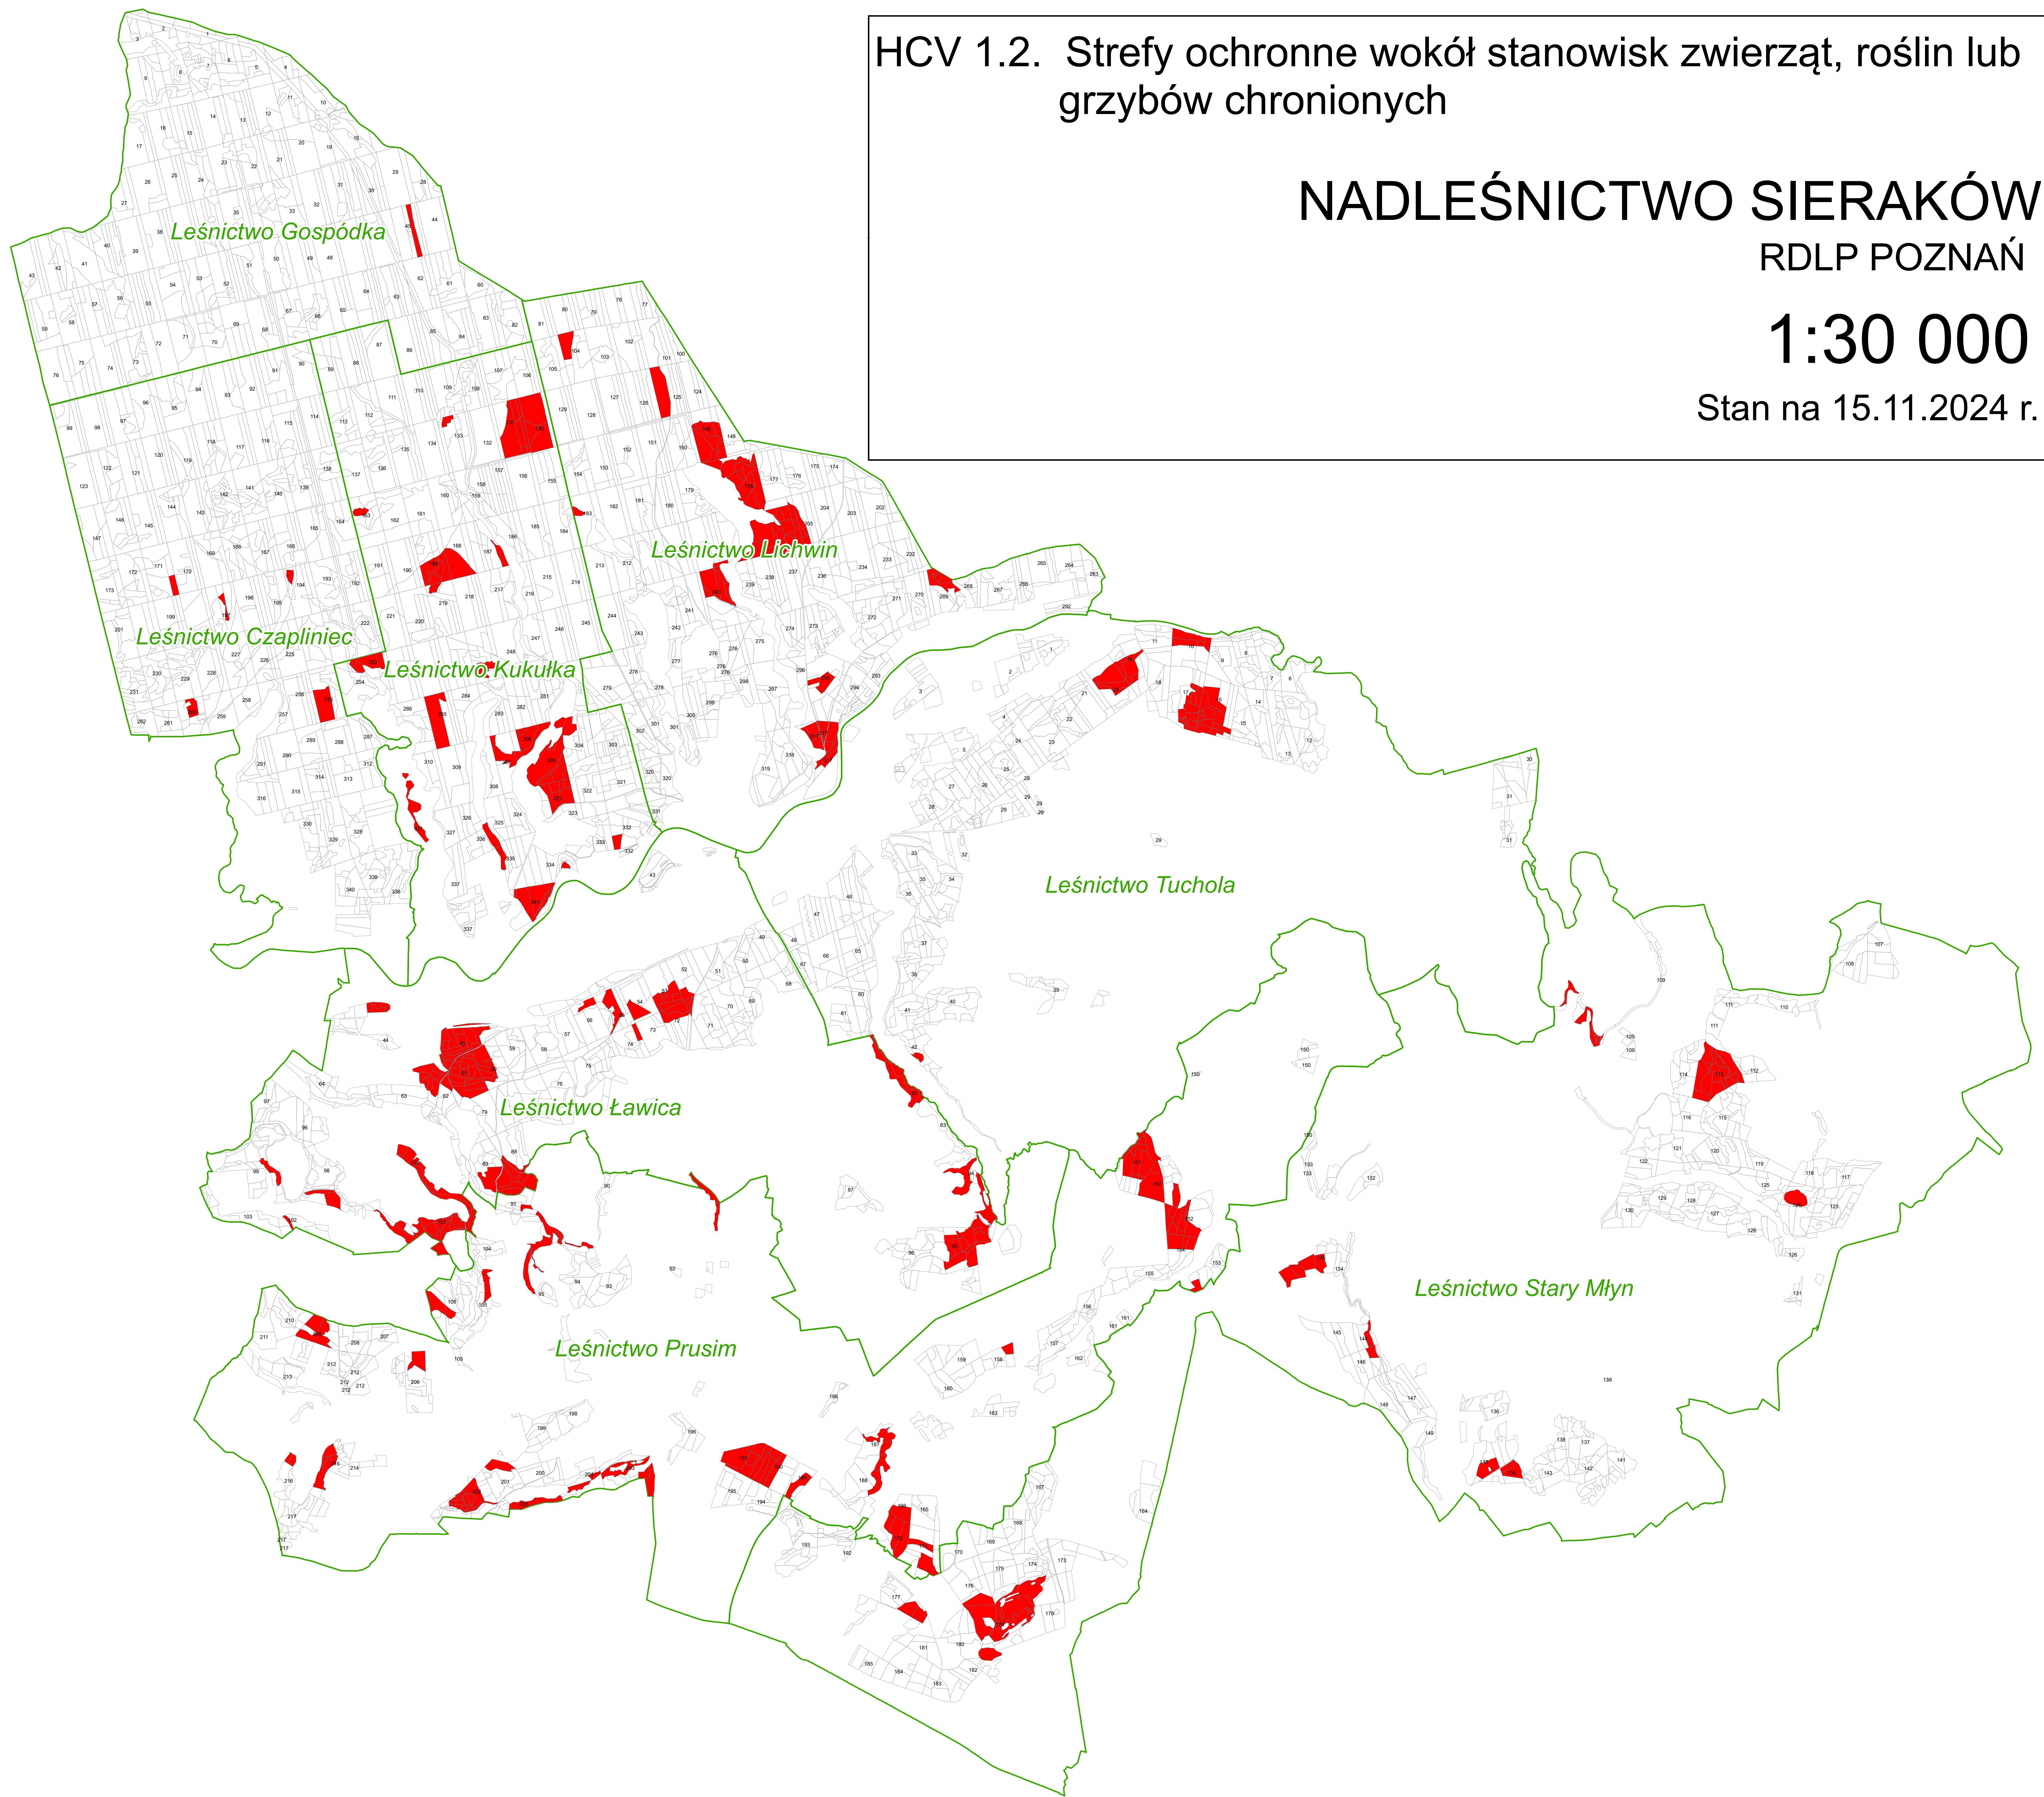

# HCV 1.2. Strefy ochronne wokół stanowisk zwierząt, roślin lub grzybów chronionych

## NADLEŚNICTWO SIERAKÓW RDLP POZNAŃ

### 1:30 000

Stan na 15.11.2024 r.

### Legenda

 HCV\_1.2.