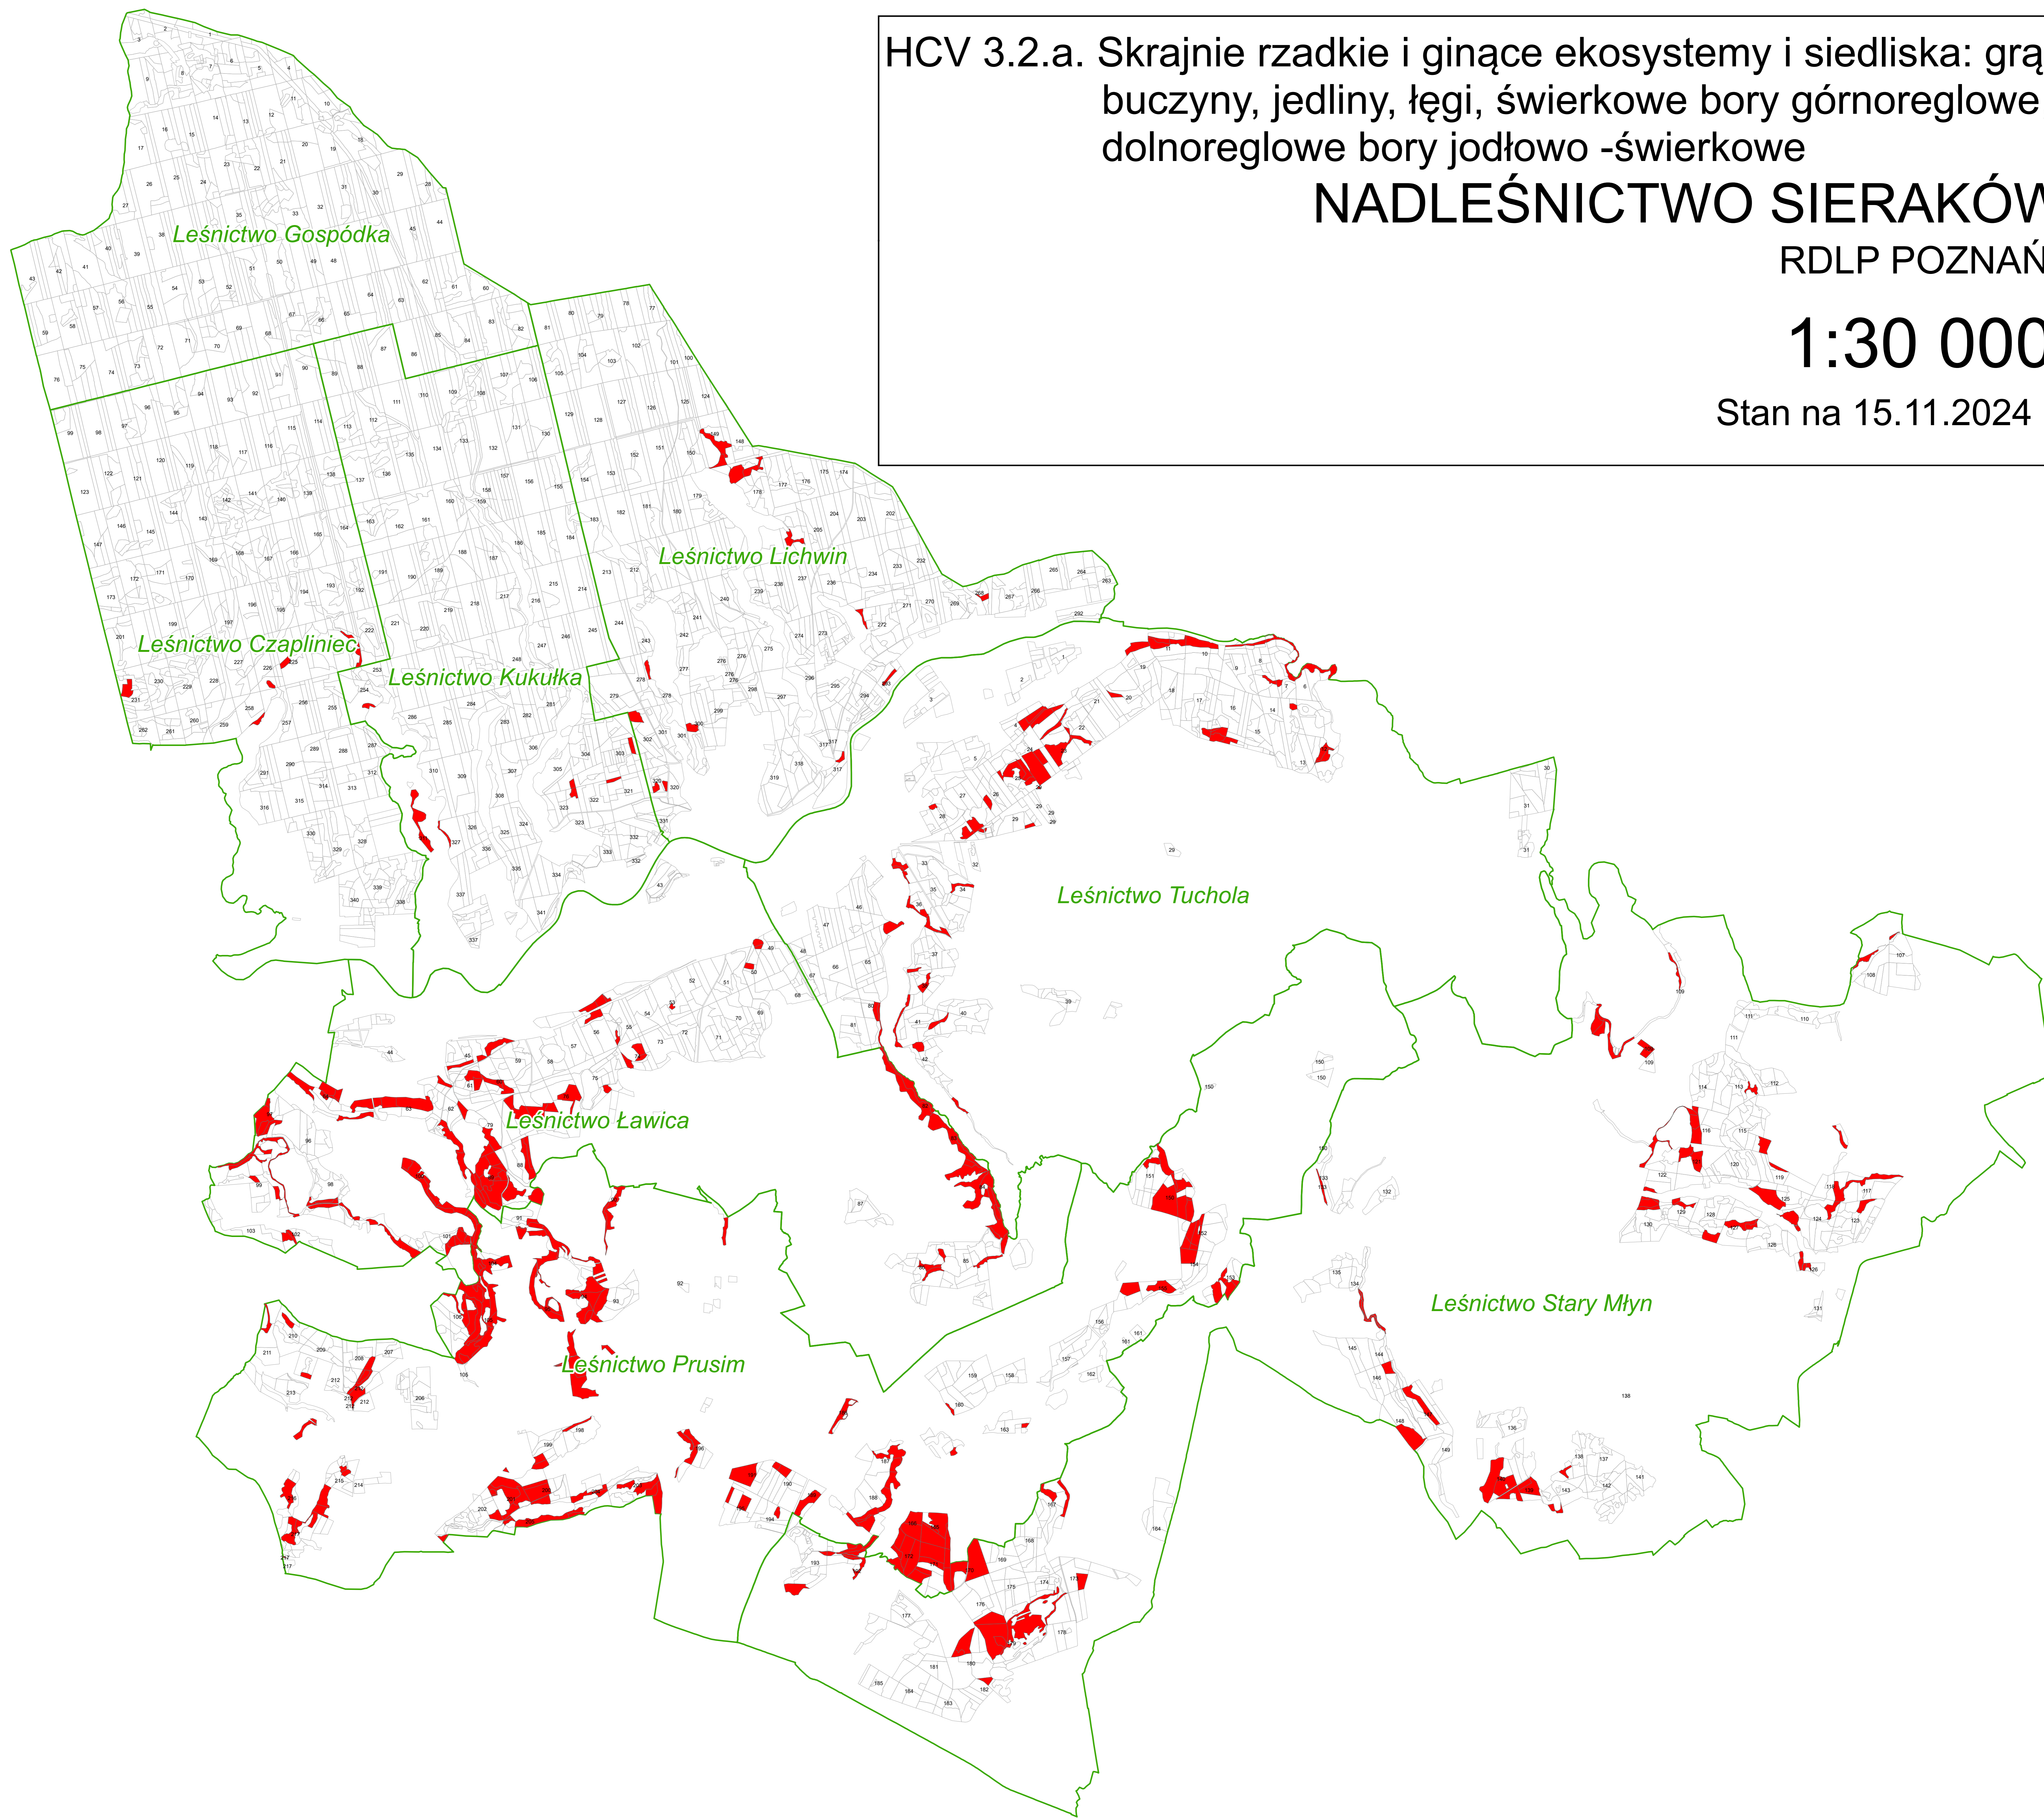

HCV 3.2.a. Skrajnie rzadkie i ginące ekosystemy i siedliska: grądy, buczyny, jedliny, łągi, świerkowe bory górnoreglowe, dolnoreglowe bory jodłowo -świerkowe

NADLEŚNICTWO SIERAKÓW

RDLP POZNAŃ

1:30 000

Stan na 15.11.2024 r.

Legenda

 HCV_3.2.a.