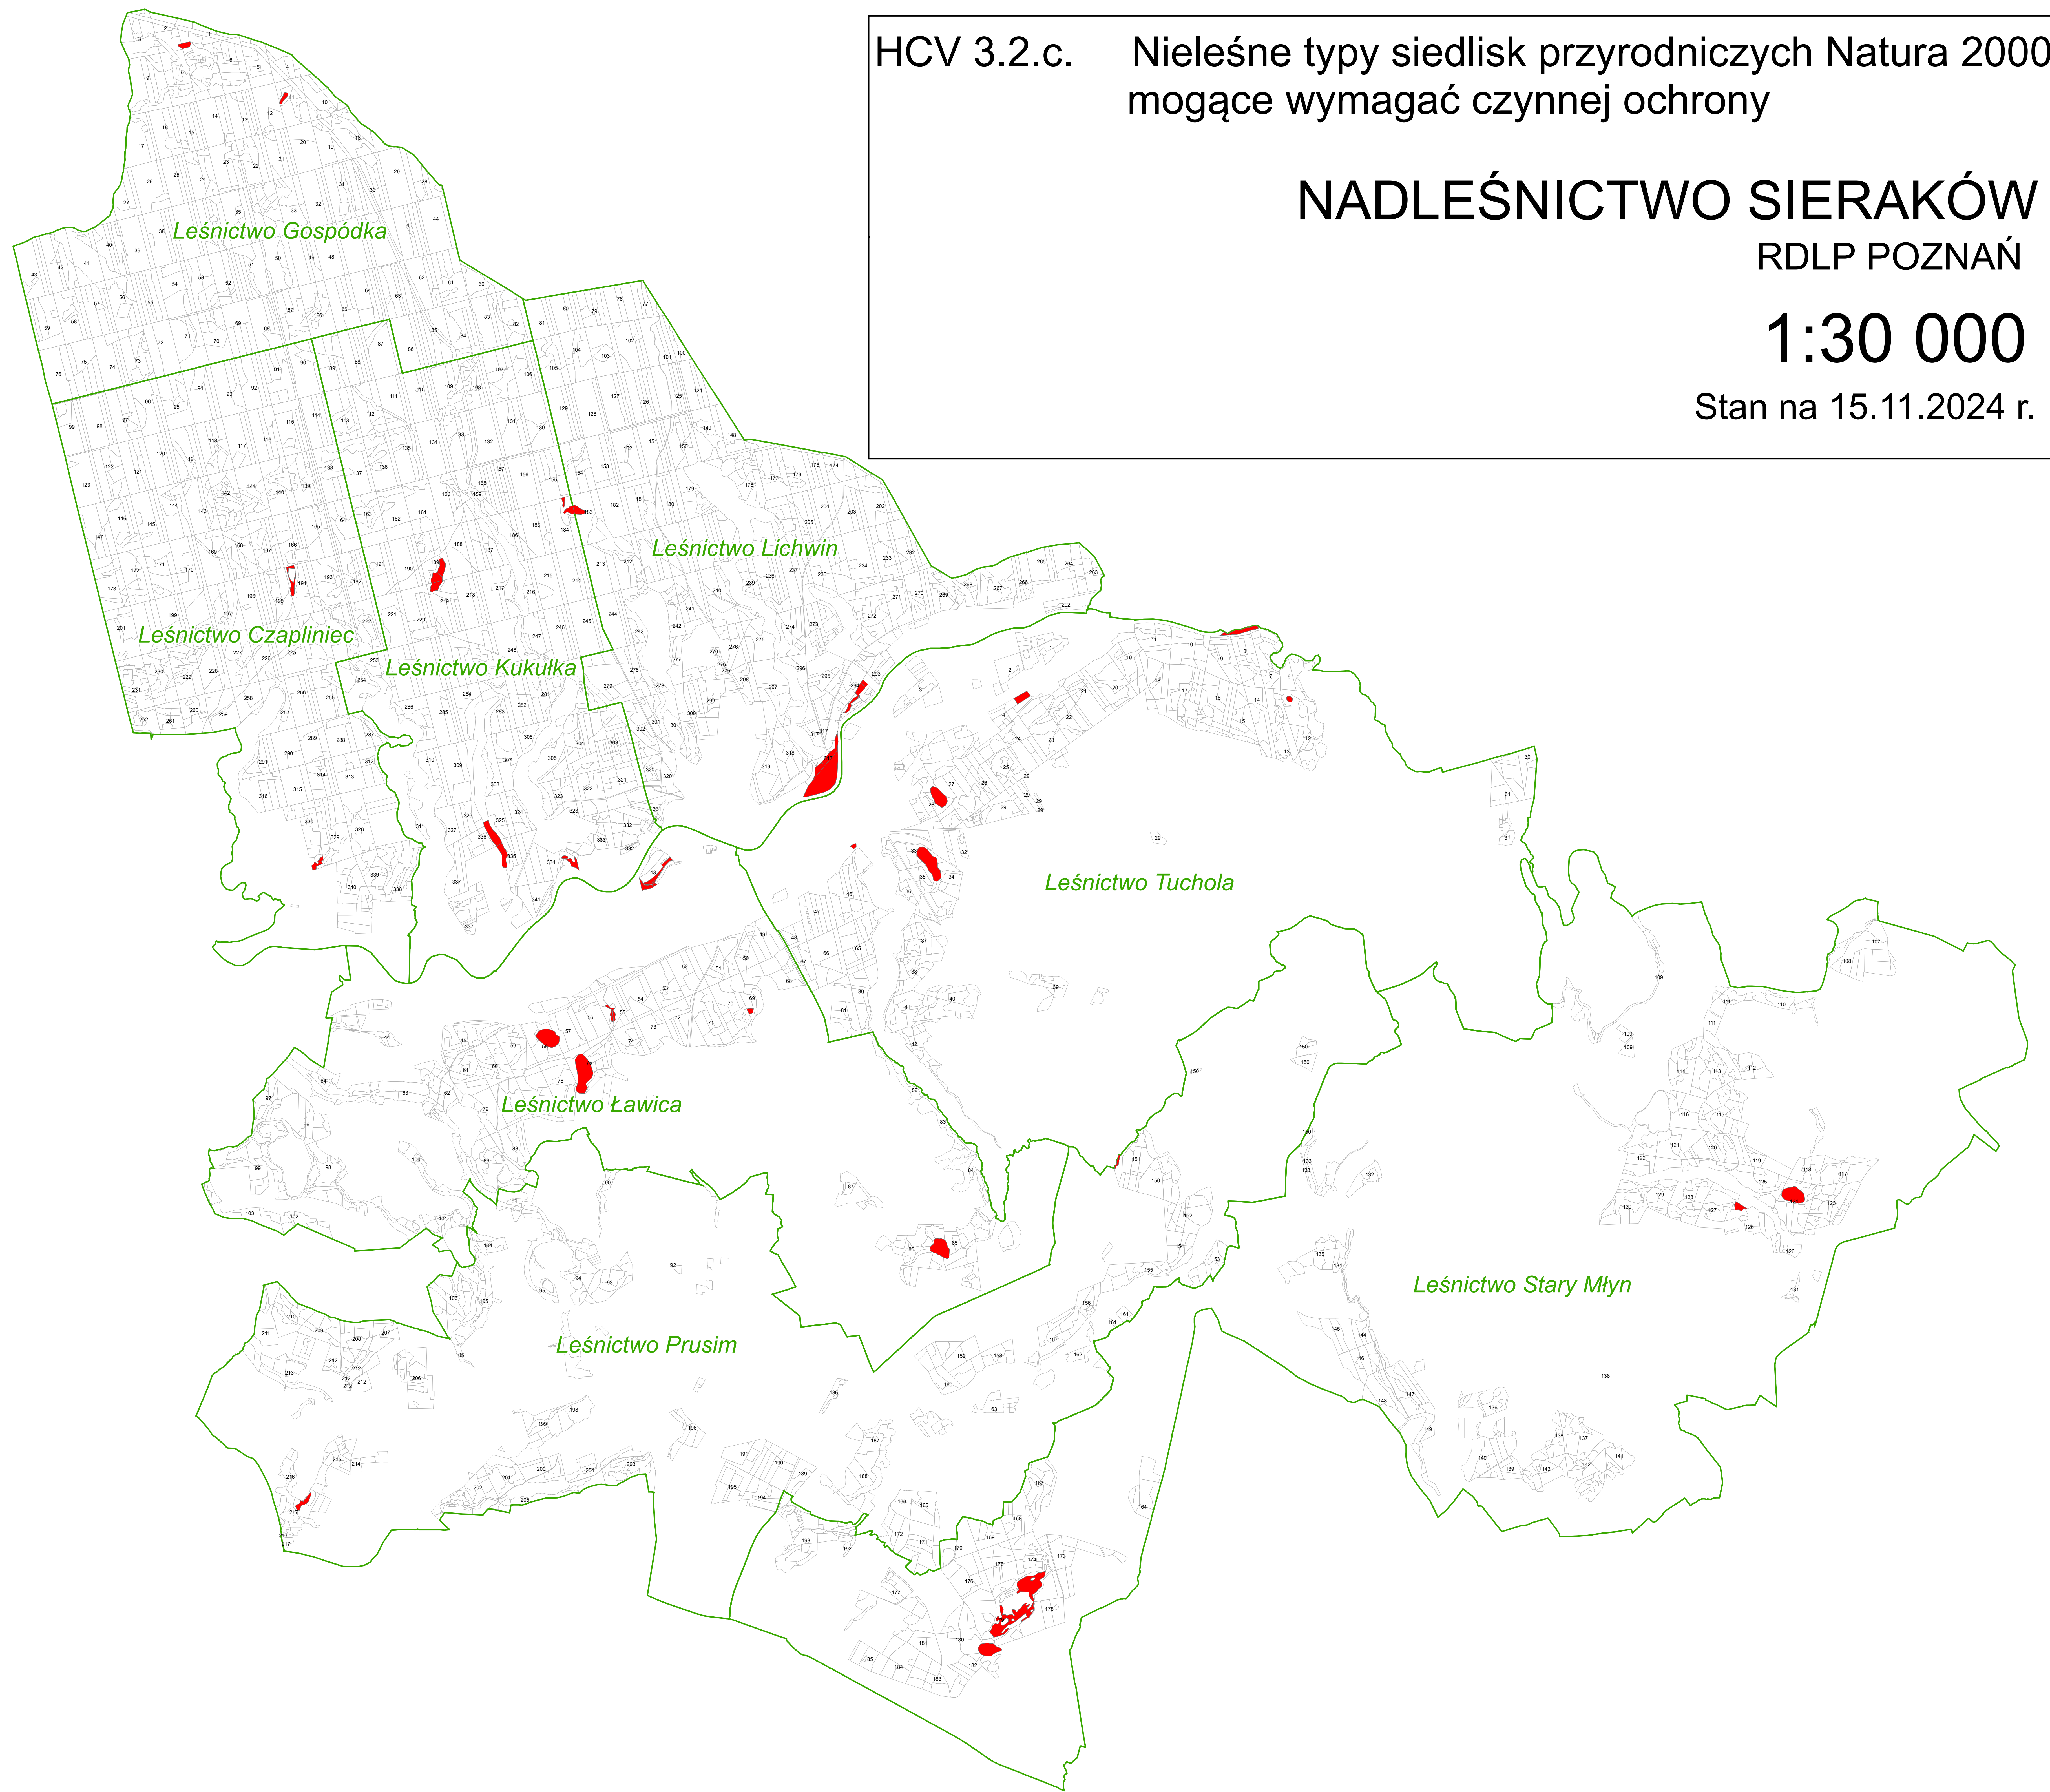

HCV 3.2.c. Nieleśne typy siedlisk przyrodniczych Natura 2000, mogące wymagać czynnej ochrony

NADLEŚNICTWO SIERAKÓW

RDLP POZNAŃ

1:30 000

Stan na 15.11.2024 r.

Legenda

 HCV_3.2.c.