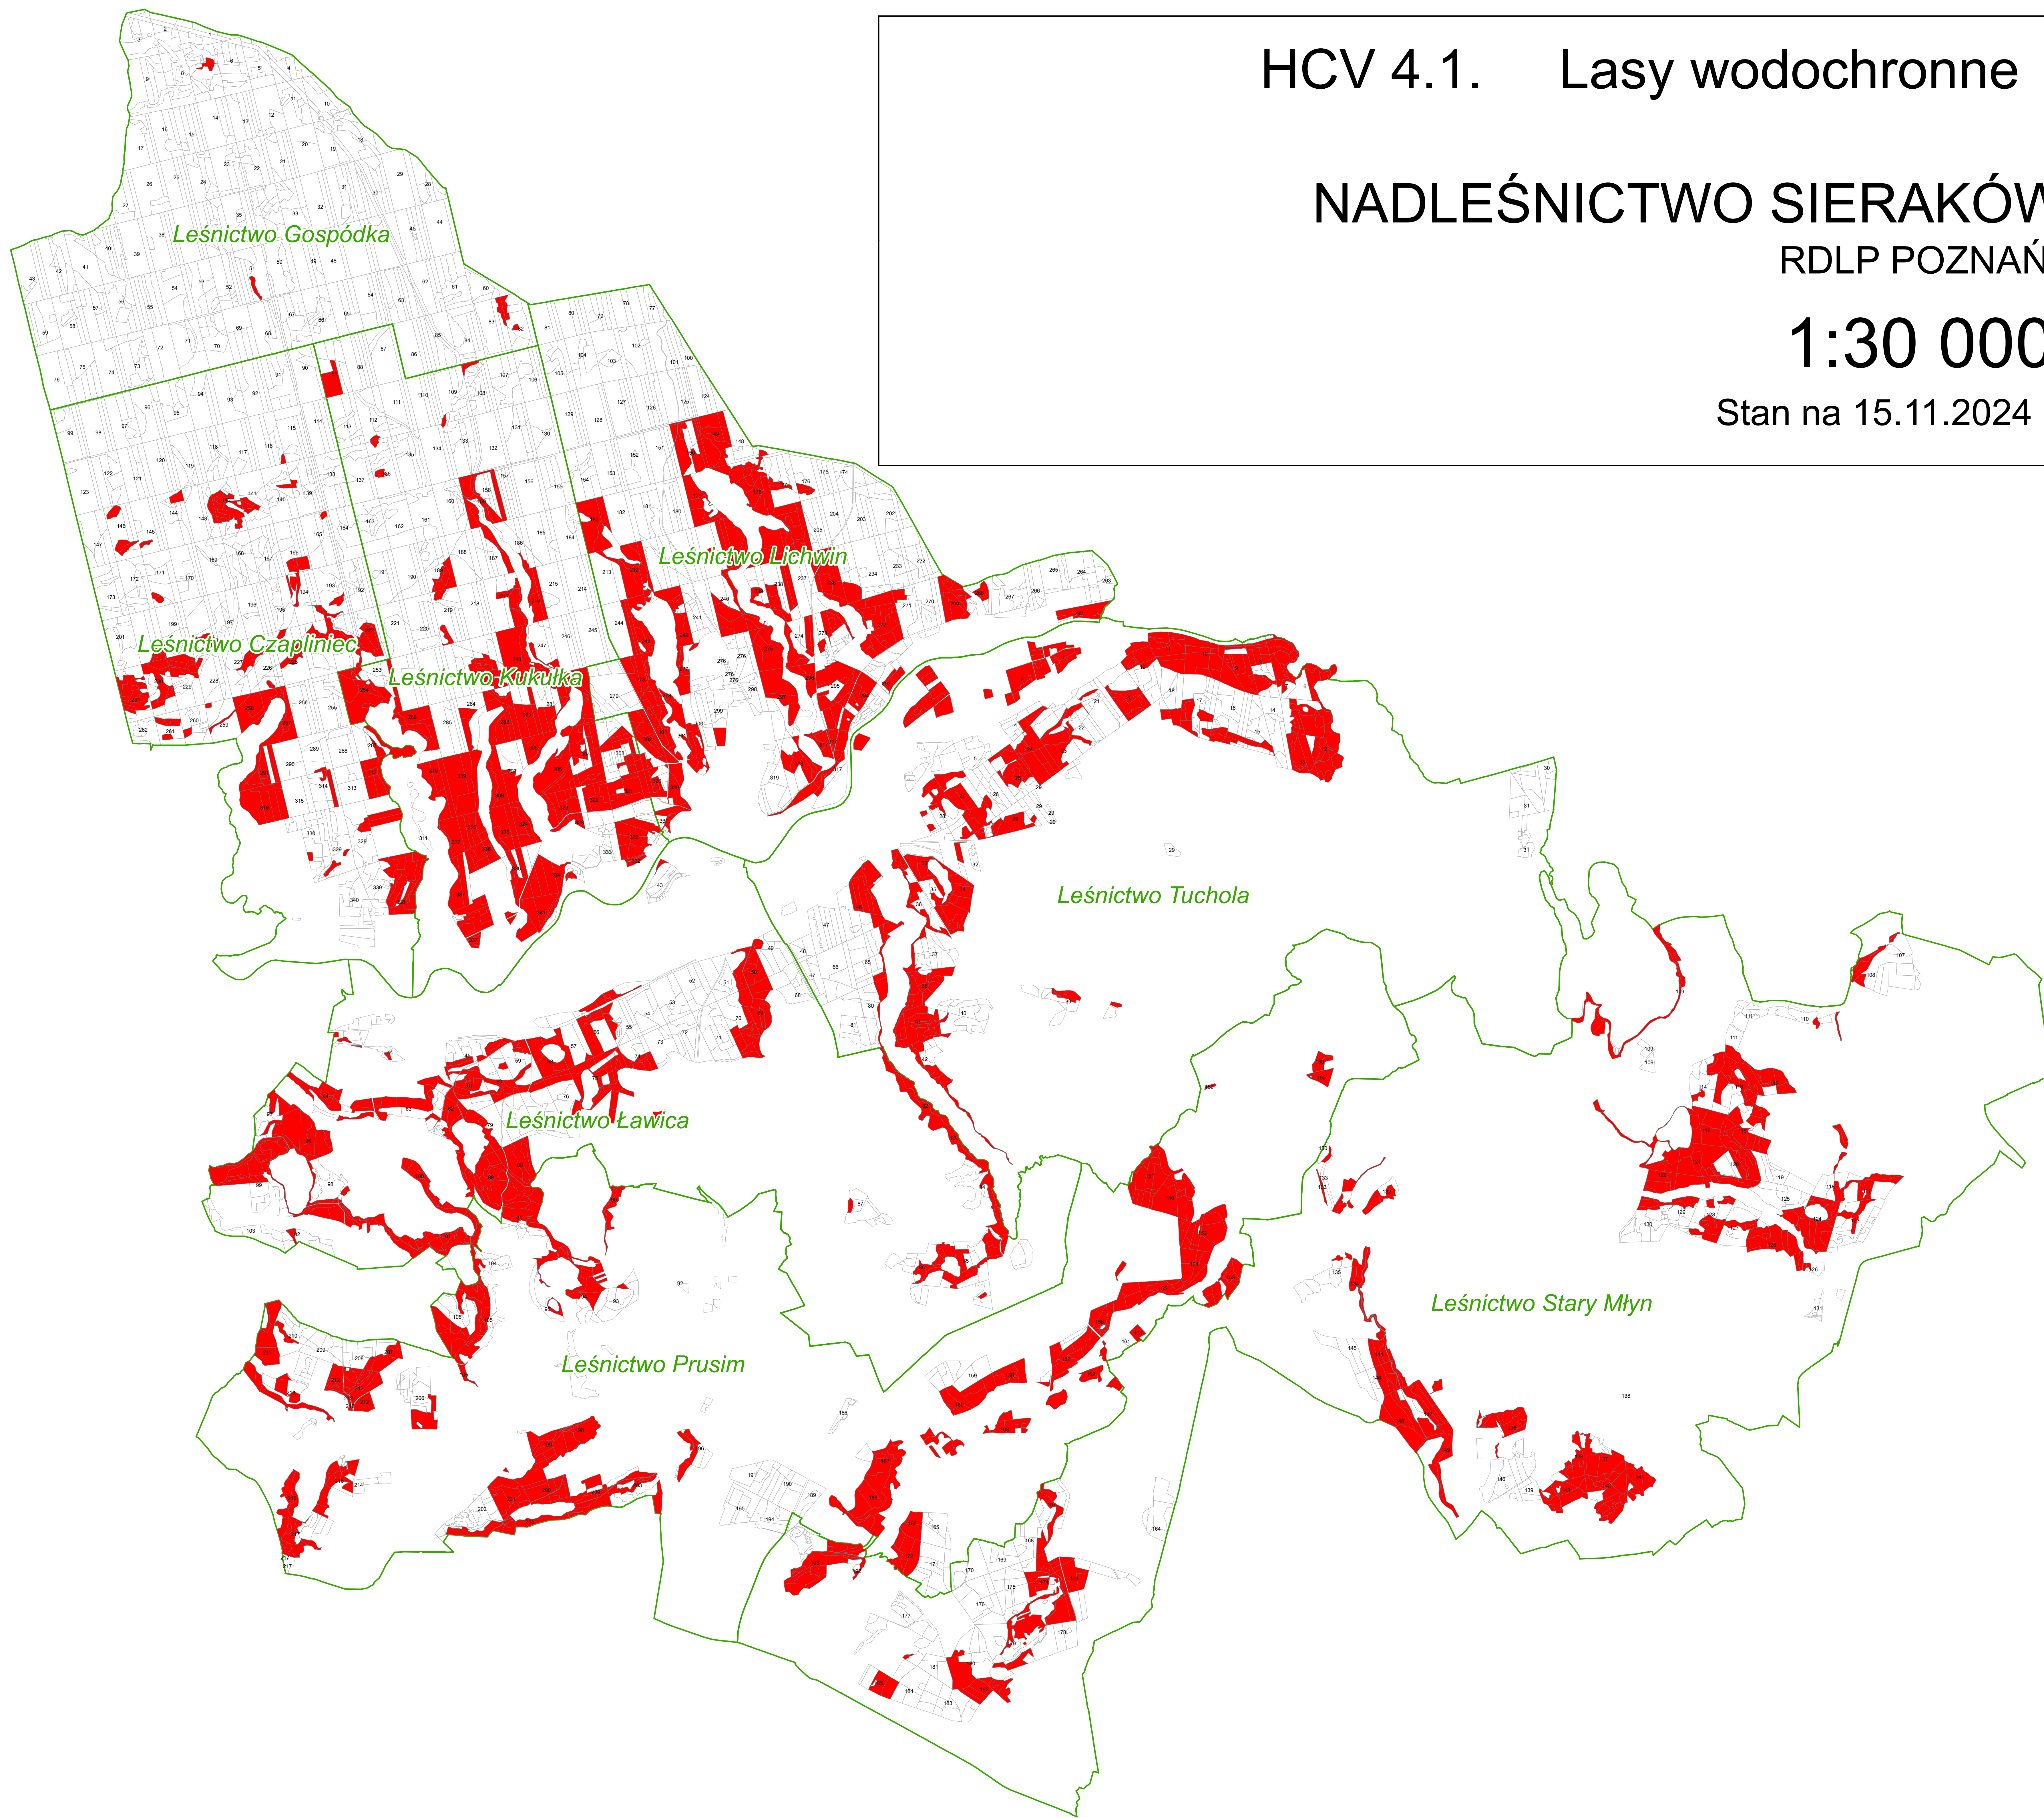

HCV 4.1. Lasy wodochronne

NADLEŚNICTWO SIERAKÓW RDLP POZNAŃ

1:30 000

Stan na 15.11.2024 r.

Legenda

 HCV_4.1.