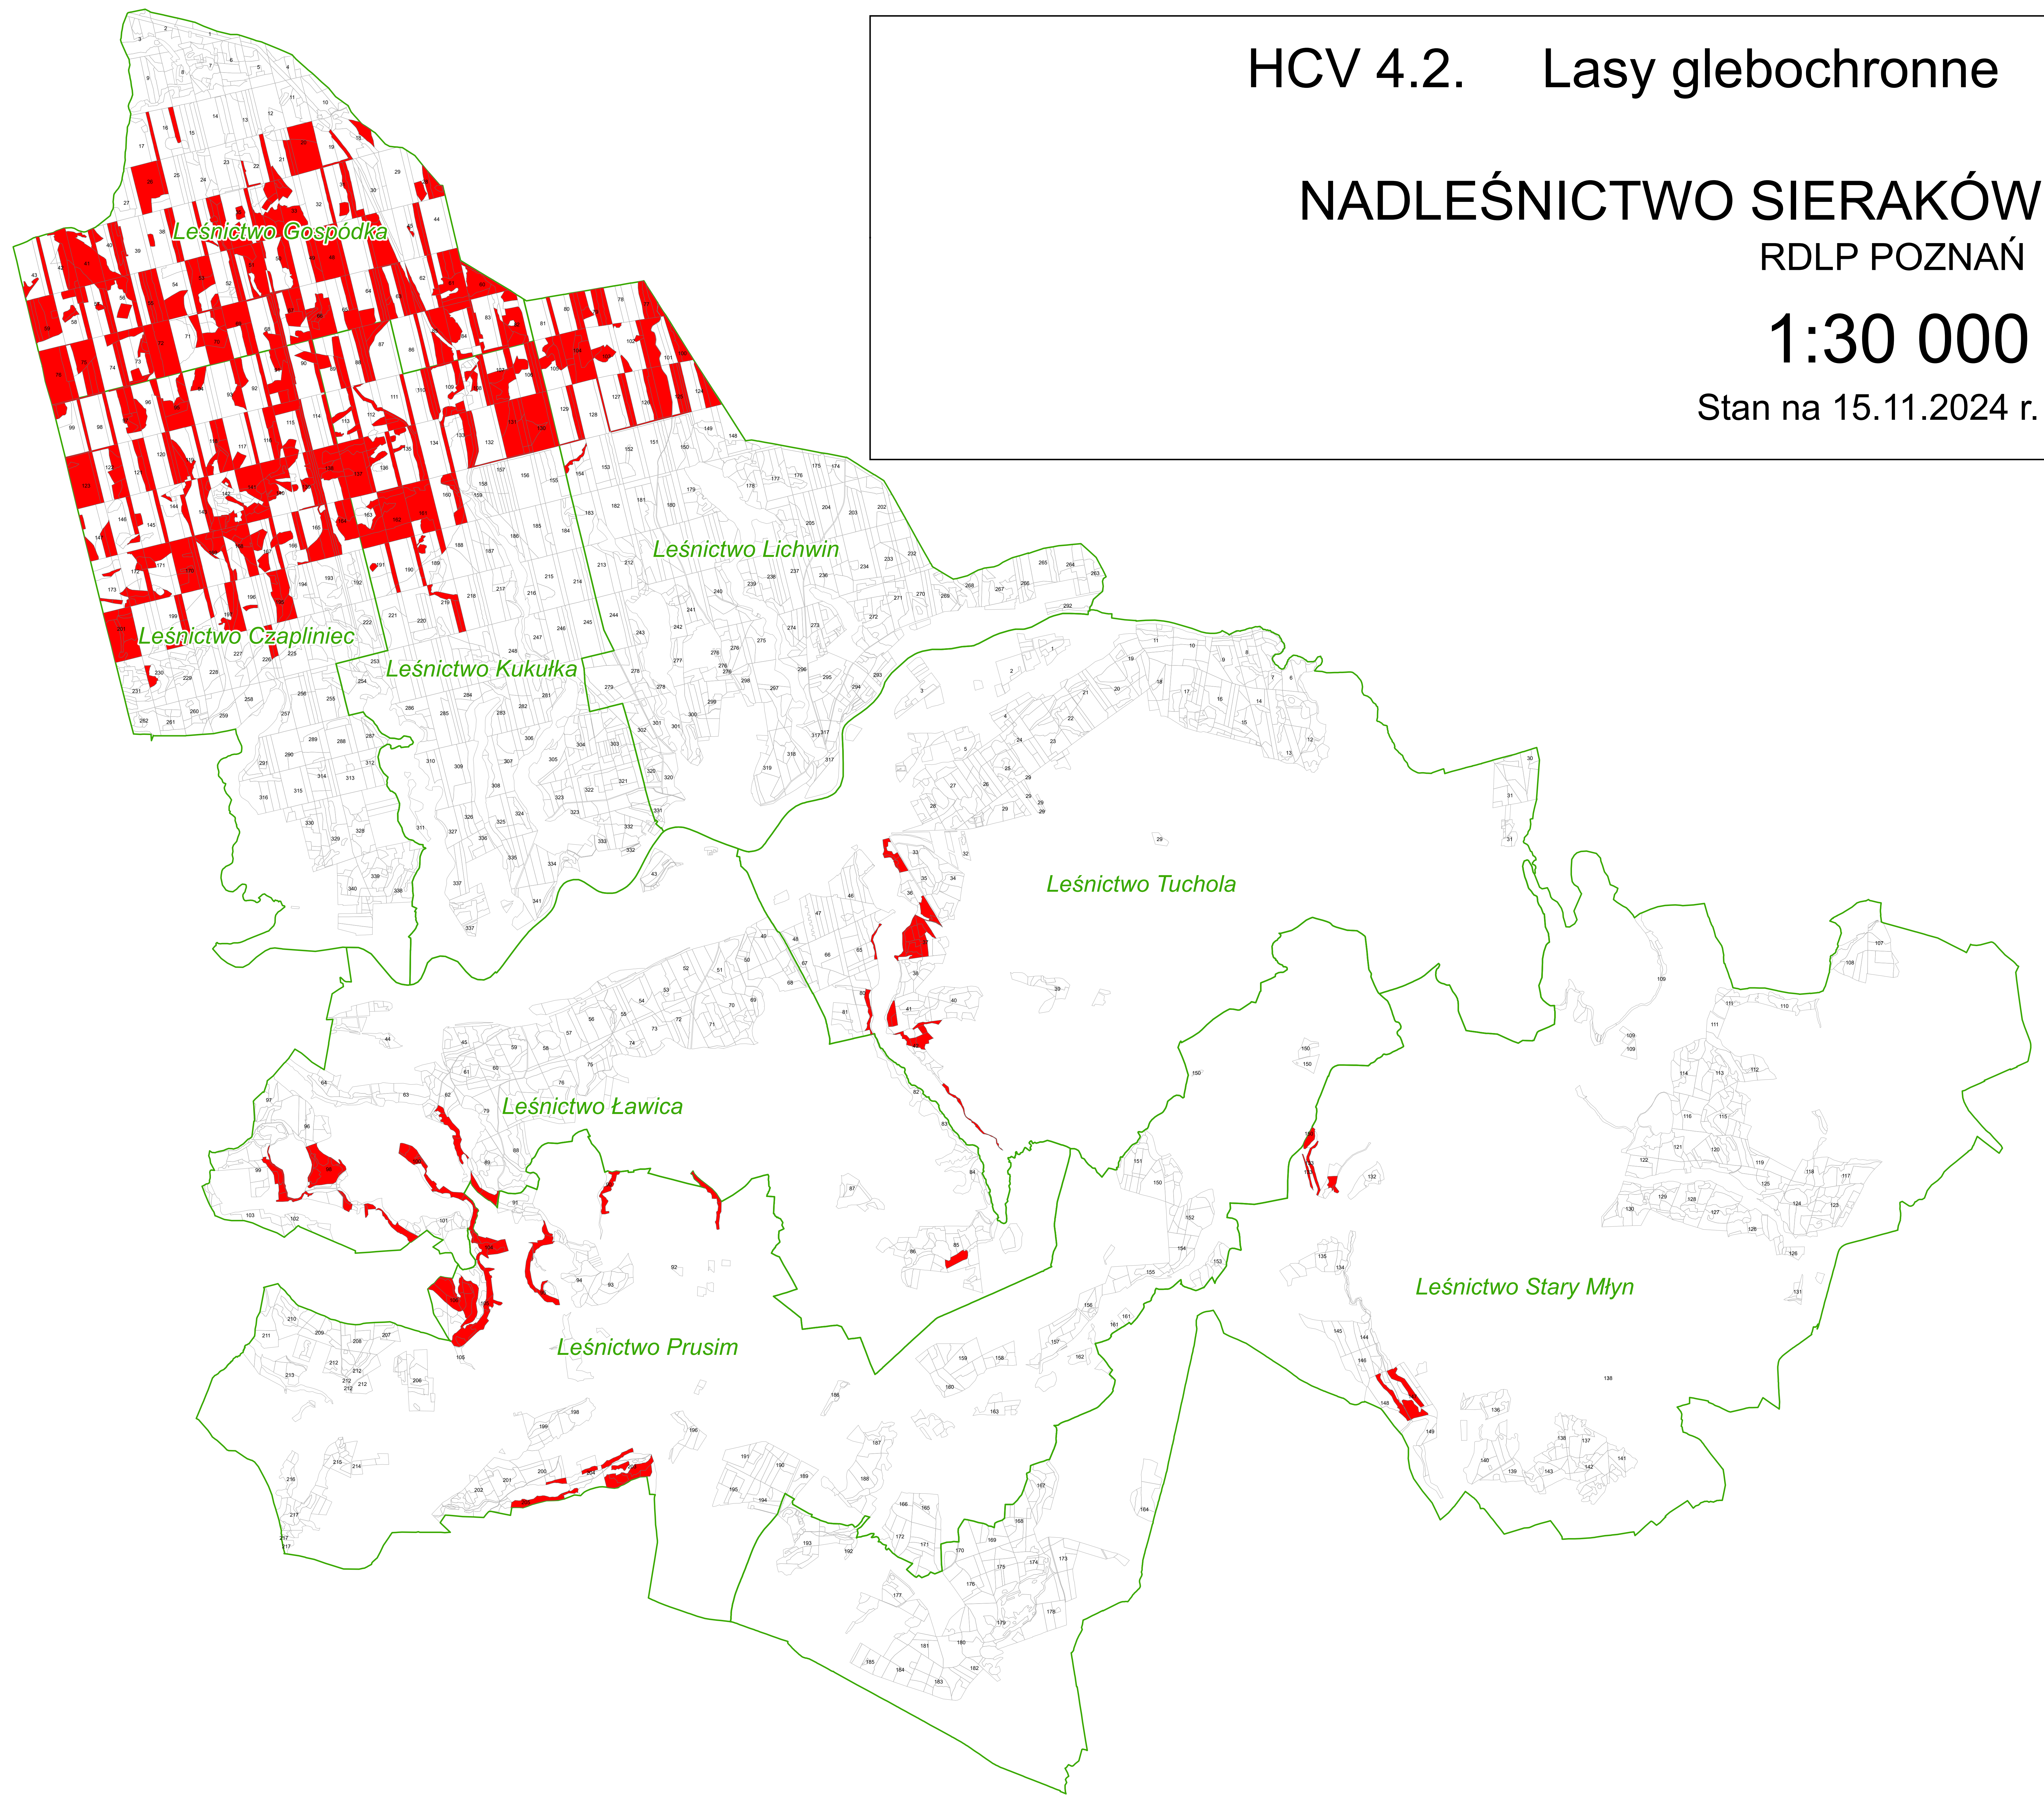

# HCV 4.2. Lasy glebochronne

**NADLEŚNICTWO SIERAKÓW**  
RDLP POZNAŃ

**1:30 000**

Stan na 15.11.2024 r.

## Legenda

 HCV\_4.2.