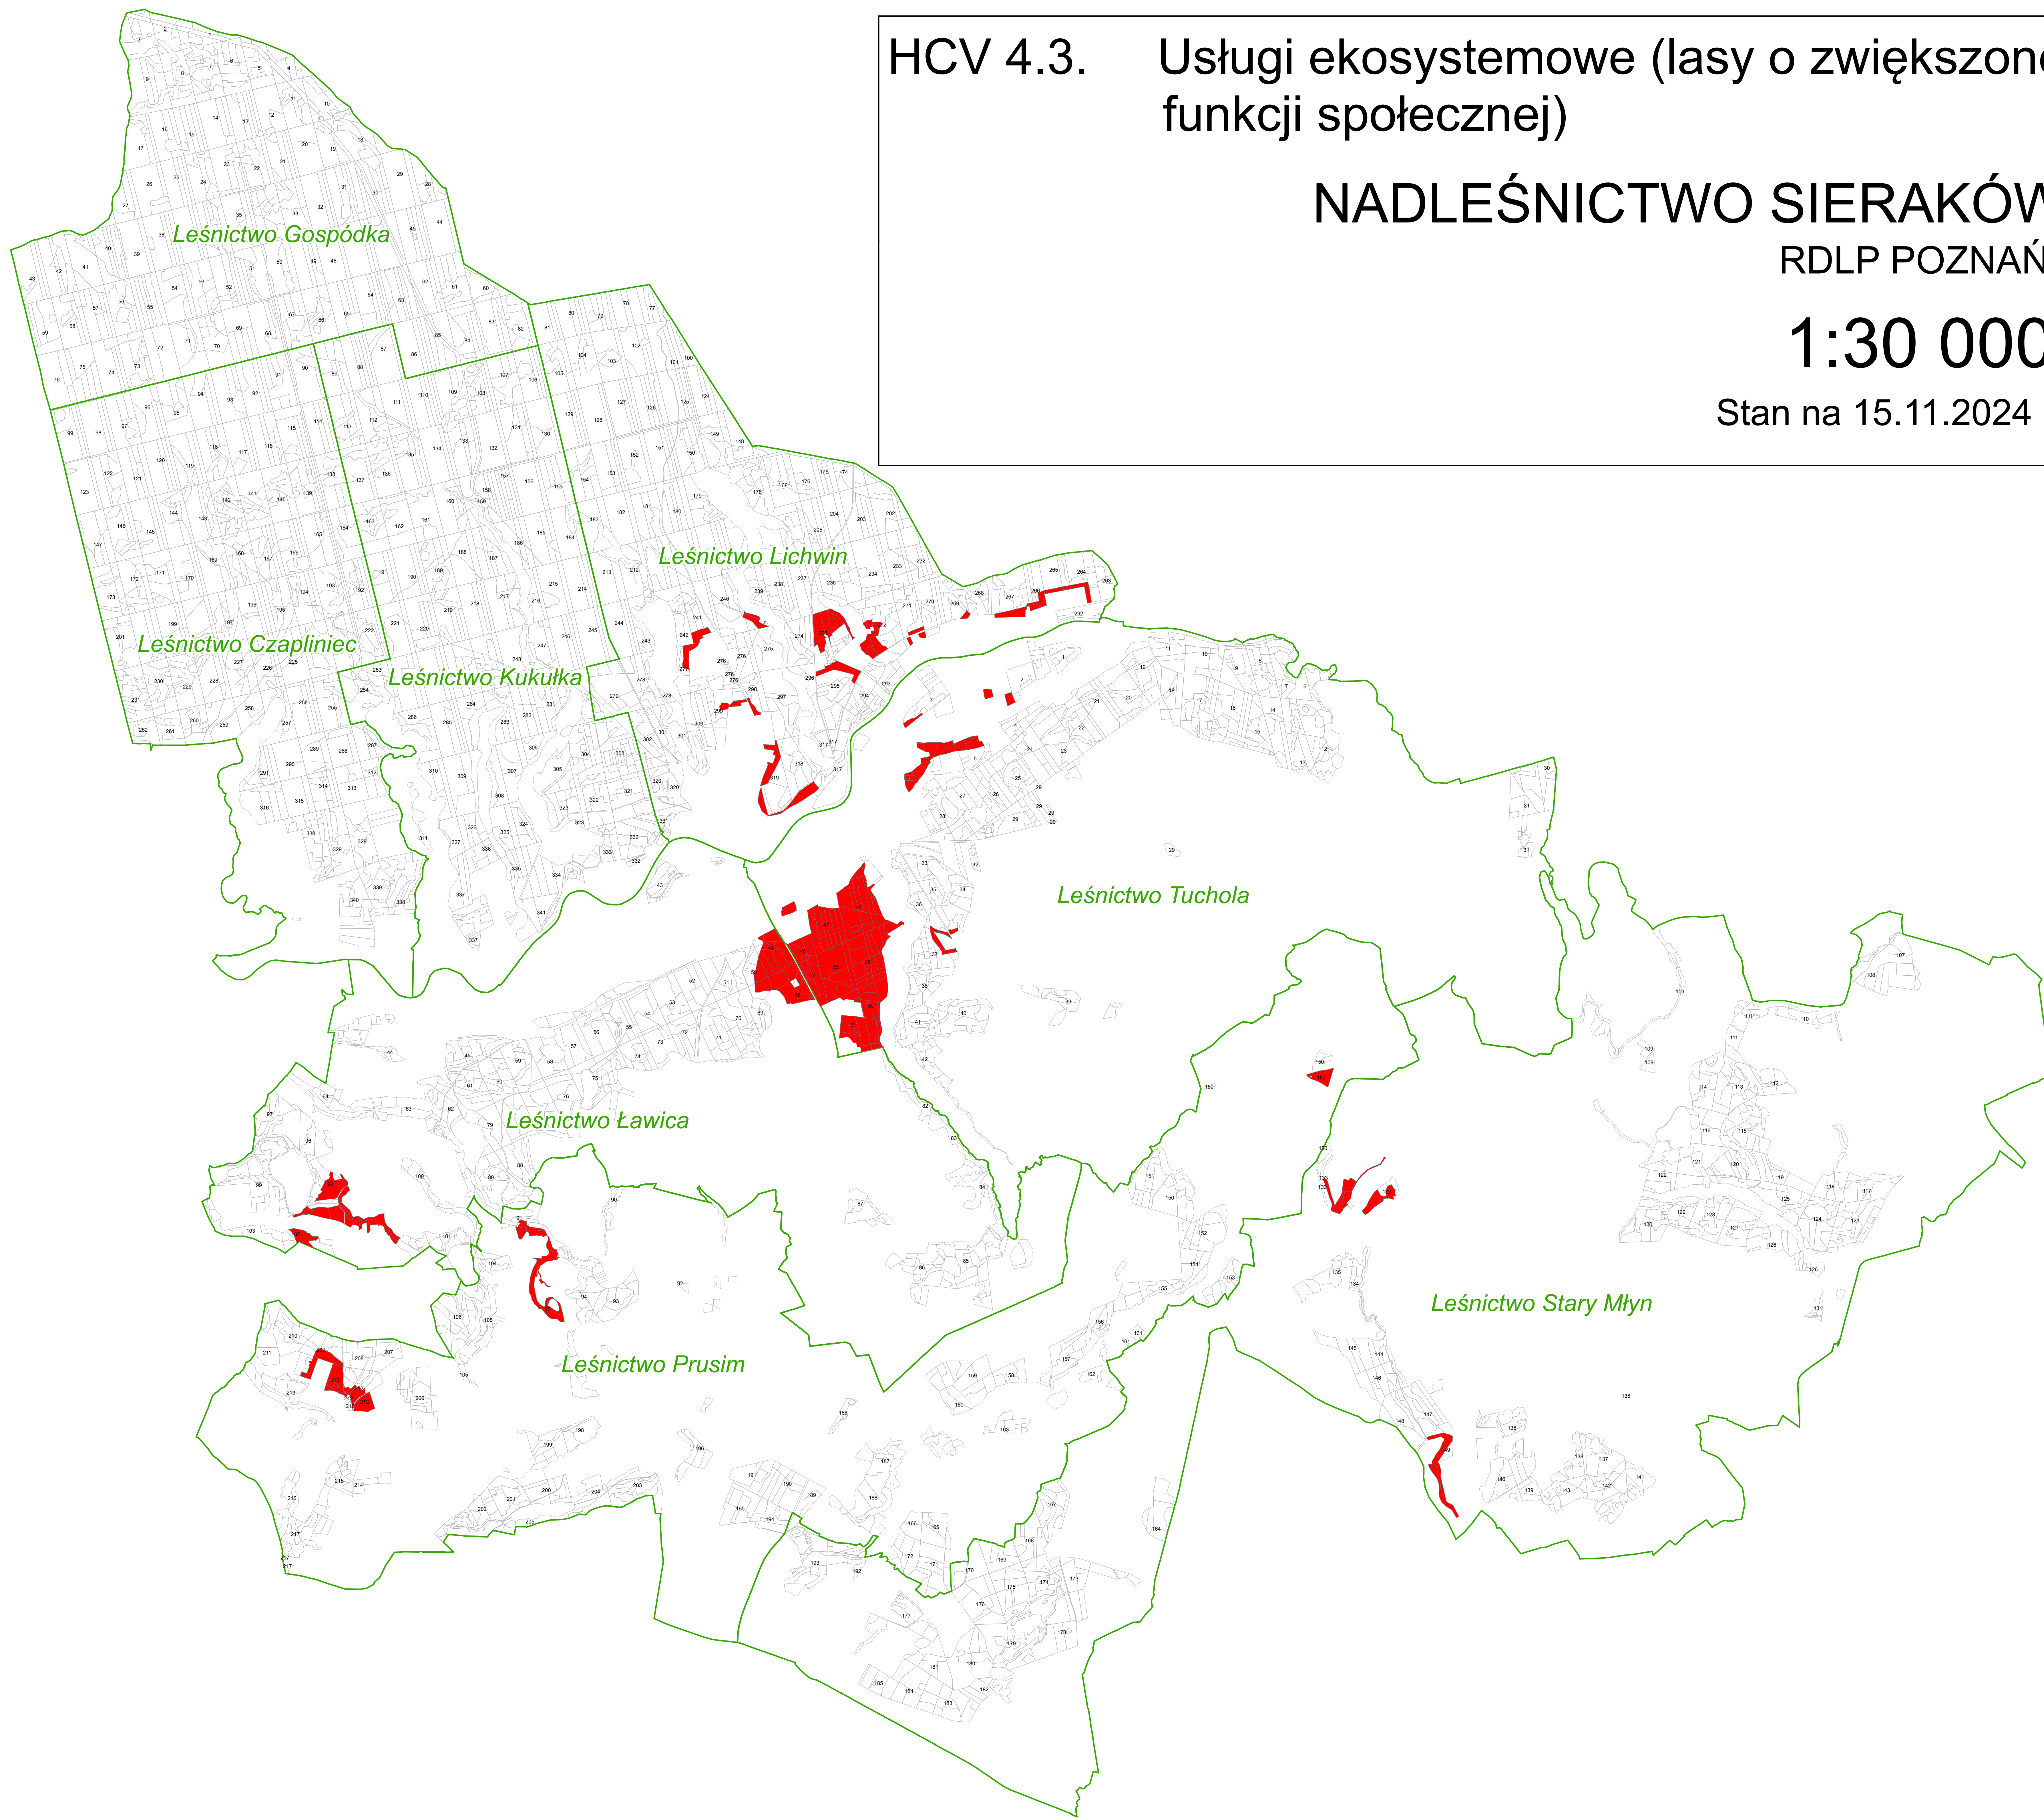

HCV 4.3. Usługi ekosystemowe (lasy o zwiększonej funkcji społecznej)

NADLEŚNICTWO SIERAKÓW RDLP POZNAŃ

1:30 000

Stan na 15.11.2024 r.

Legenda

 HCV_4.3.