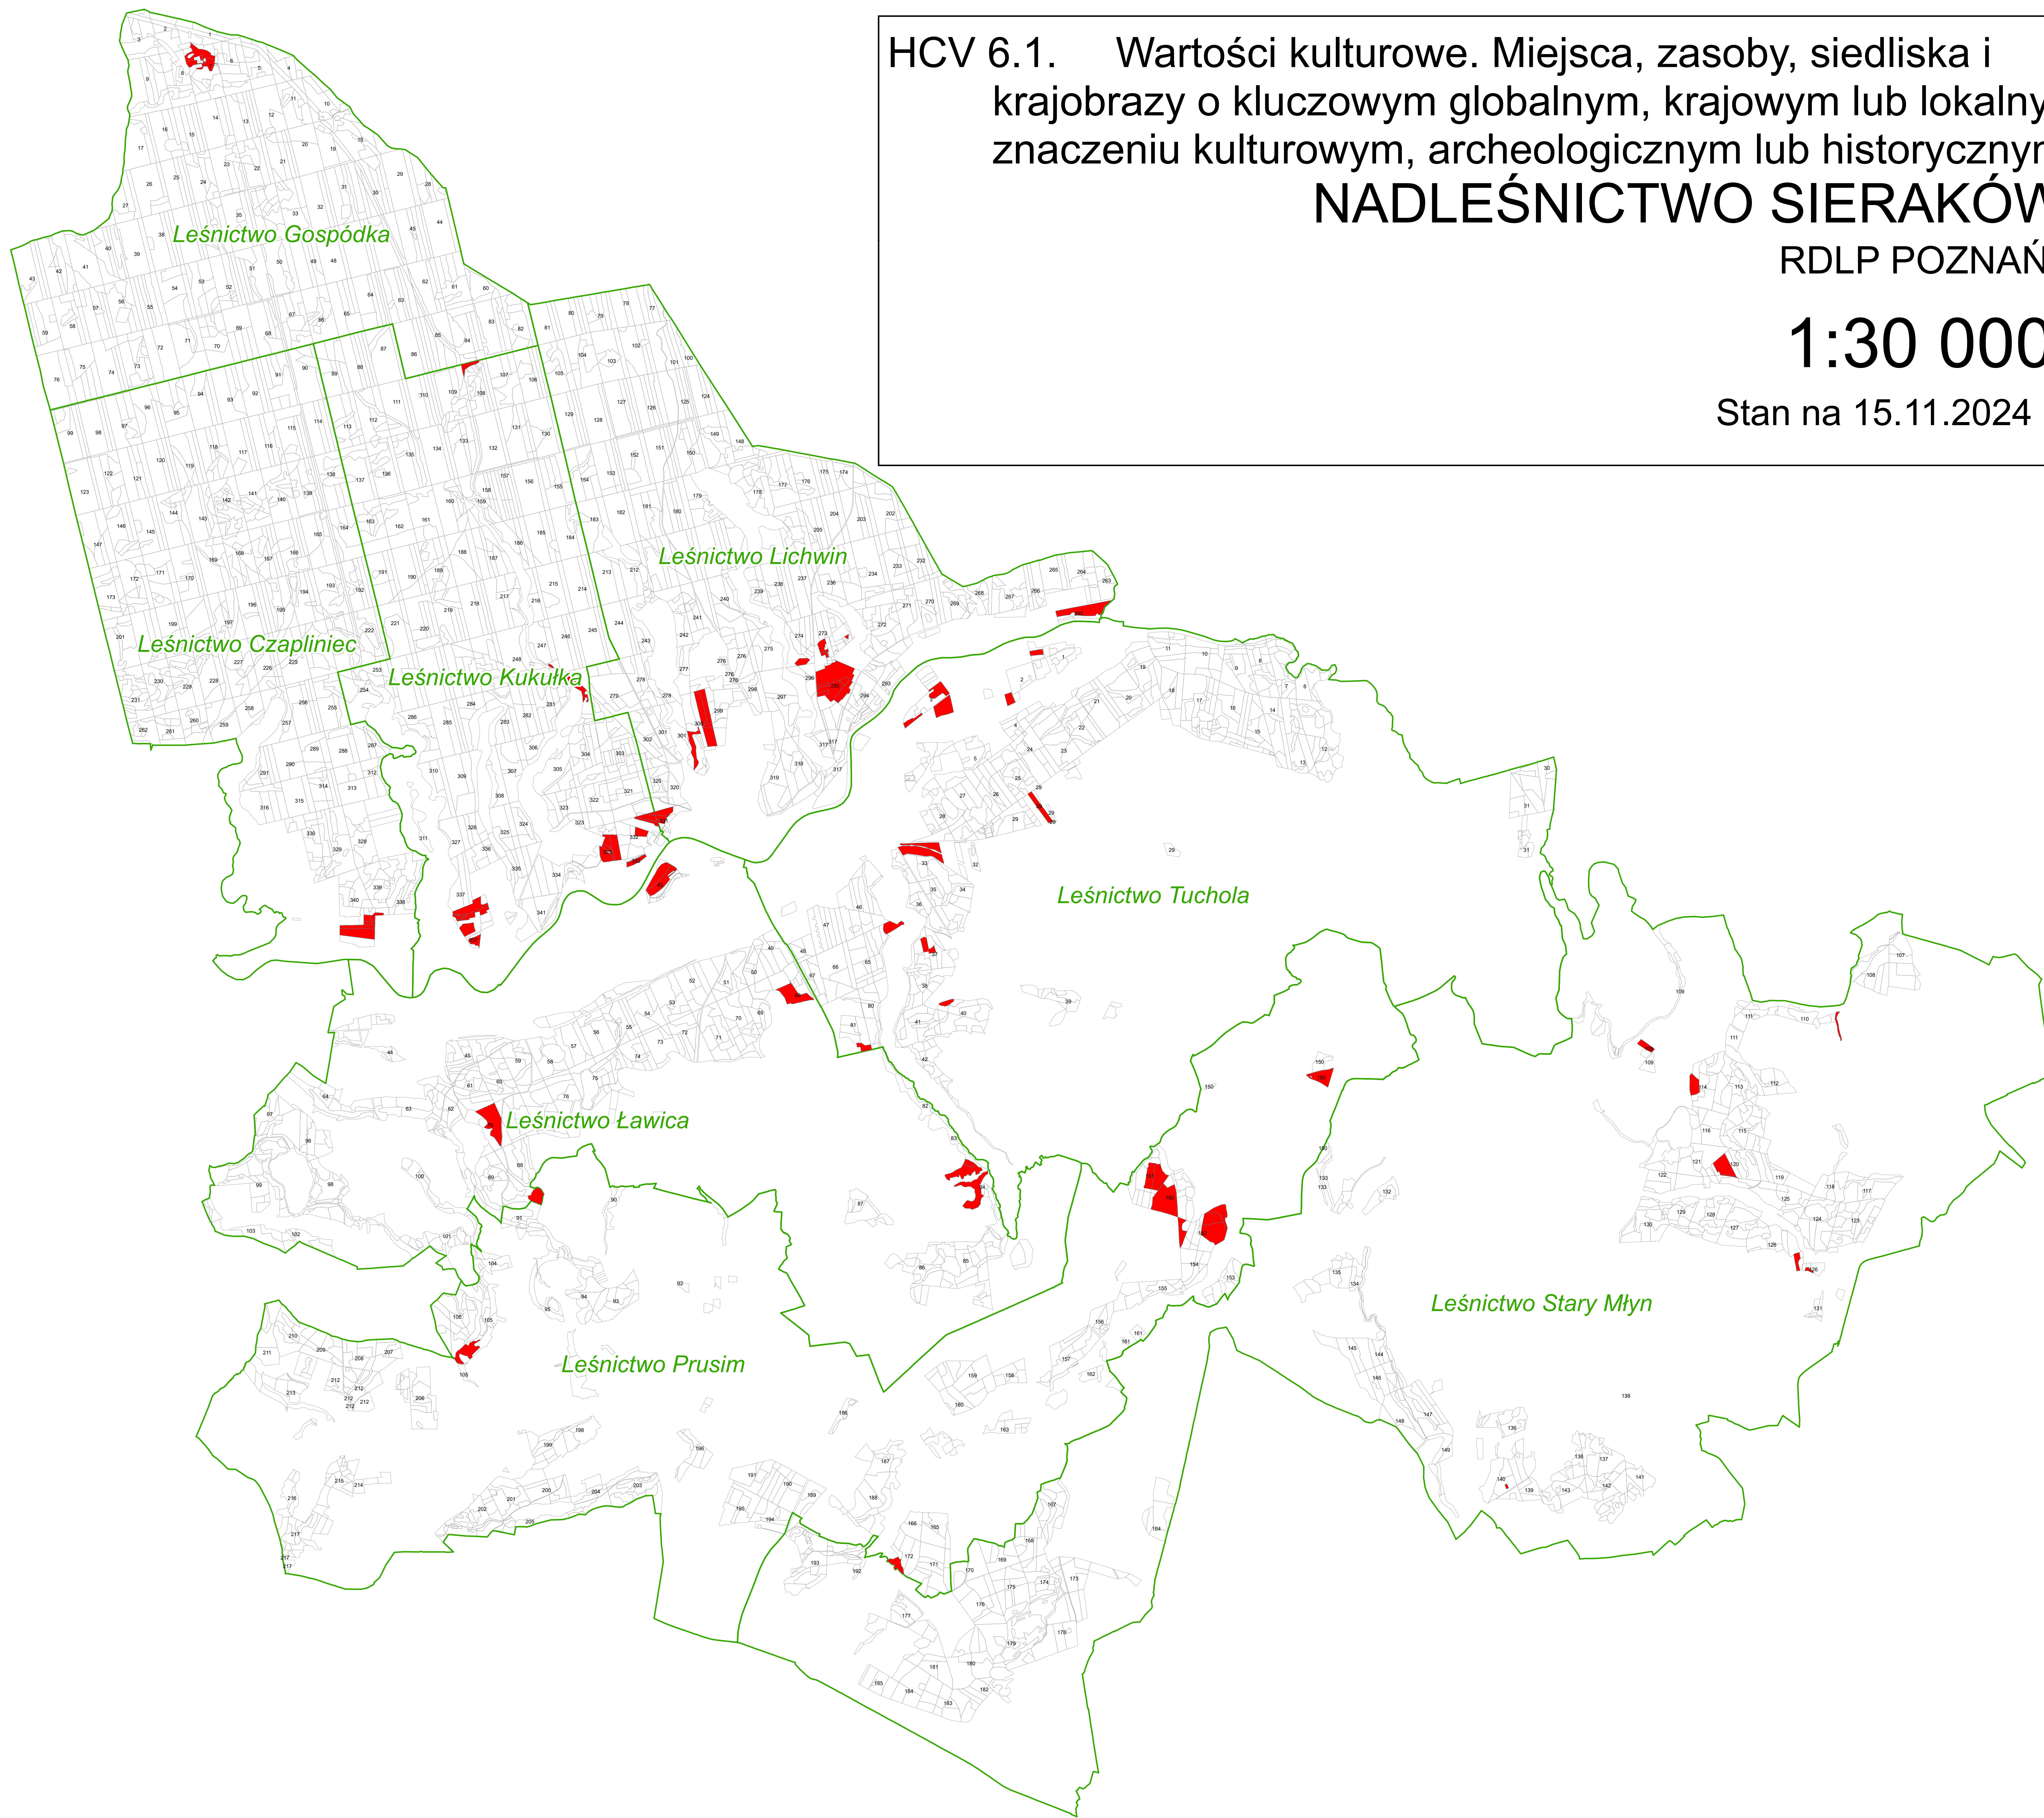

HCV 6.1. Wartości kulturowe. Miejsca, zasoby, siedliska i krajobrazy o kluczowym globalnym, krajowym lub lokalnym znaczeniu kulturowym, archeologicznym lub historycznym

# NADLEŚNICTWO SIERAKÓW

RDLP POZNAŃ

1:30 000

Stan na 15.11.2024 r.

## Legenda

 HCV\_6.1.