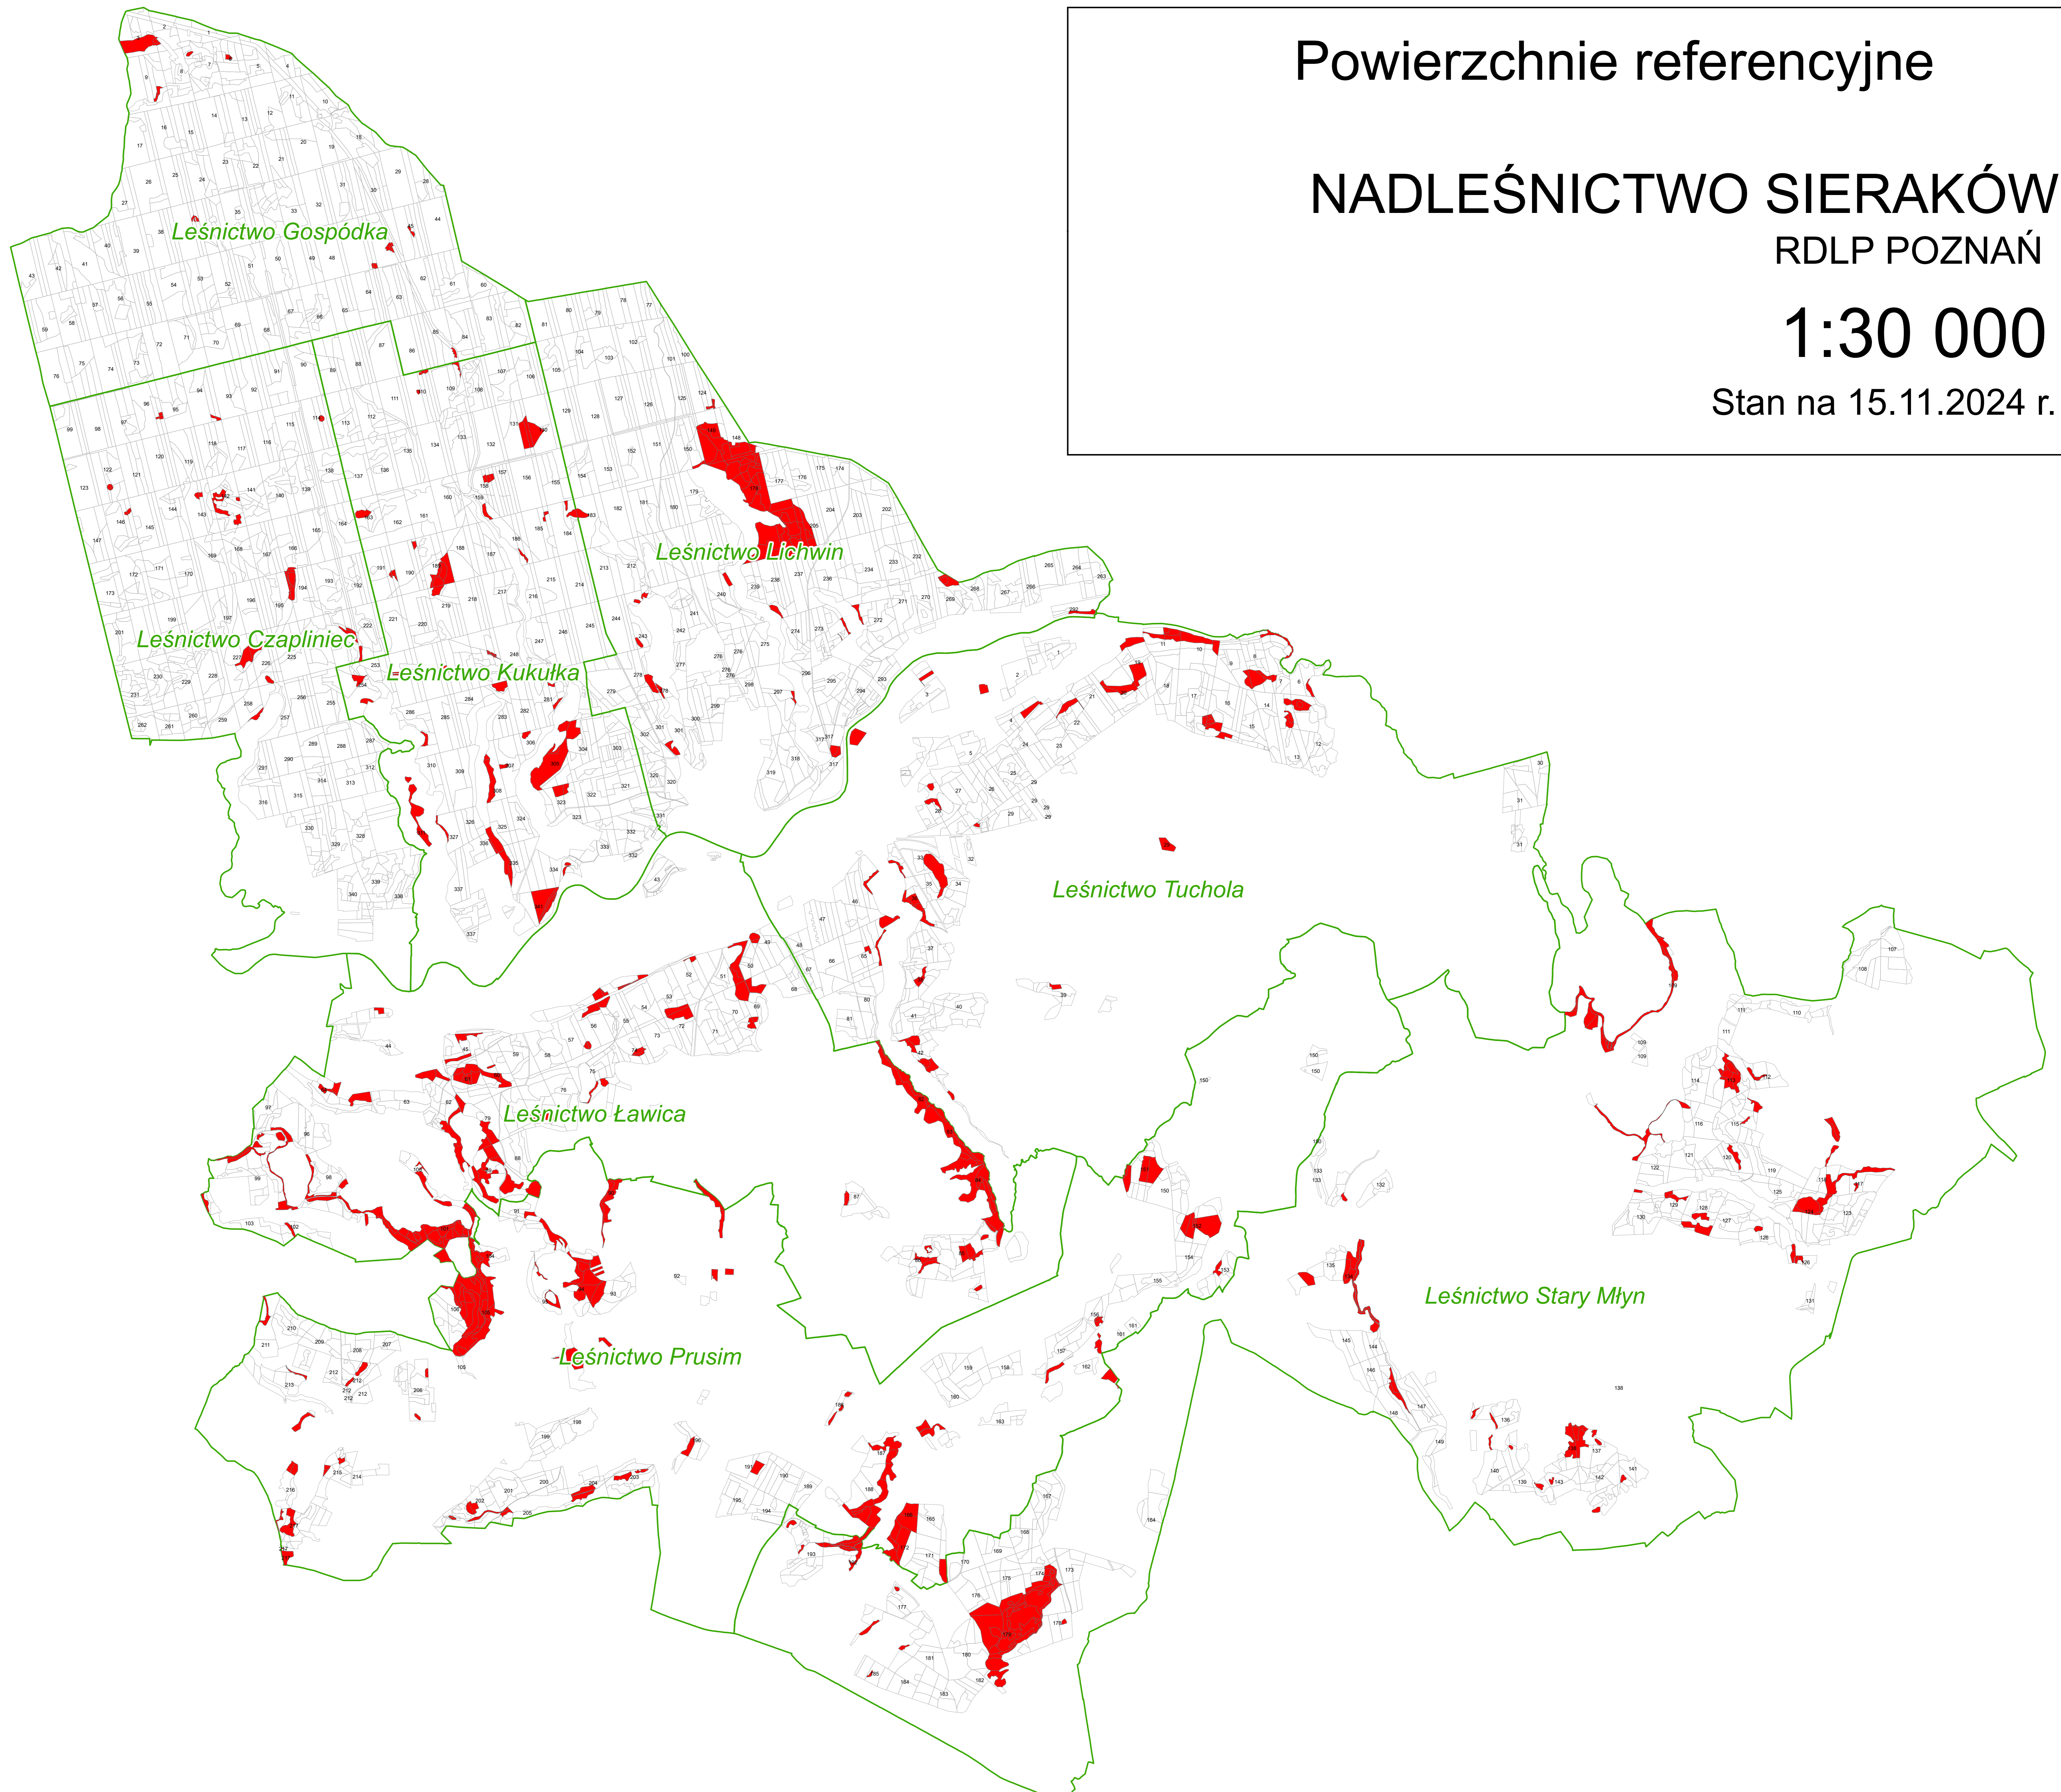

Powierzchnie referencyjne

NADLEŚNICTWO SIERAKÓW
RDLP POZNAŃ

1:30 000

Stan na 15.11.2024 r.

Legenda